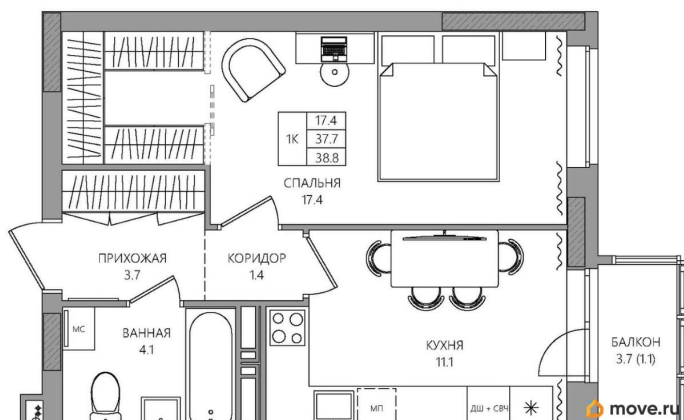

этажа в 1 секции и 13 этажей во 2 секции
Квартиры от 26,6 до 75,9 кв.м 348 квартир
Высота потолков 2,72 м Окончание
строительства дома — 4 квартал 2027 года