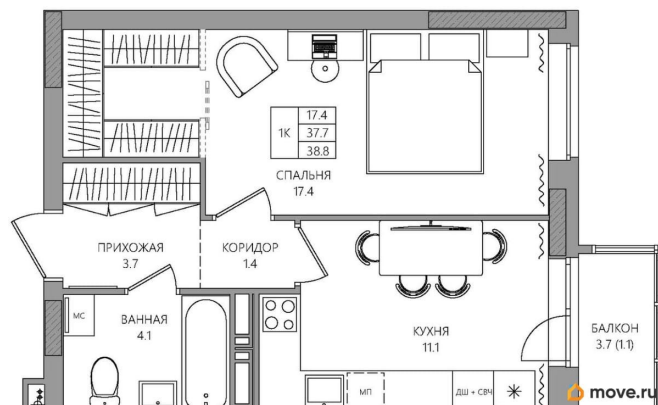

🕒 Создано: 27.03.2026 в 01:22

🔄 Обновлено: 27.03.2026 в 01:18

**Пермский край, Пермь, Батумская улица,
21**

6 009 000 ₹

Пермский край, Пермь, Батумская улица, 21

Округ

[Пермь, Кировский район](#)

Улица

[улица Батумская](#)

Квартира

Количество комнат

1

Высота потолков

2.74 м

Жилая площадь

17.4 м²

Площадь кухни

11.1 м²

Общая площадь

38.8 м²

Этаж

4/22

Детали объекта

Тип сделки

Продам

Раздел

[Квартиры](#)

Тип балкона

<https://perm.move.ru/objects/9292637470>

**ИНГРУПП ДЕВЕЛОПМЕНТ, ИНГРУПП
ДЕВЕЛОПМЕНТ**

79391108101

для заметок