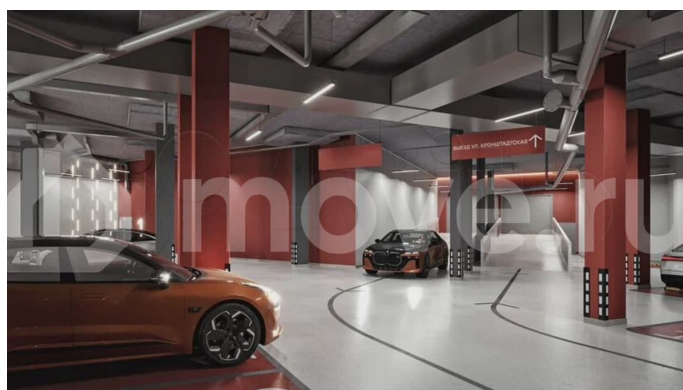

Квартира в новостройке

да

Описание

ИПОТЕКА ДЛЯ ВСЕХ от 14,5% на весь срок (только до 31 марта)! - Рассрочка для будущих мам от 20 000 руб/мес. (до 31.03.2026); - Скидка для участников СВО 3%

для заметок

(до 31.03.26) - Ипотека 10,5% для всех (до 31.03.26) - Скидка 2% при стопроцентной оплате (до 31.03.26) - Квартира + машиноместо со скидкой 15% (до 31.03.26) - ТРЕЙД-ИН (до 30.06.26) - Бесплатное такси до офиса продаж «ТРИ ДЕВЯТЫХ» — новый стандарт городского счастья! О проекте Жилой комплекс комфорт-класса «Три Девярых» от ПЗСП на Кронштадтской, 39 — новый проект от флагмана пермской строительной индустрии — уникальное микс-пространство, где каждый найдет свое счастье. ОСОБЕННОСТИ ПРОЕКТА ЖК на Кронштадтской станет новым ориентиром на карте города благодаря развитой инфраструктуре, живым улицам и общественным пространствам, объединяющим проект и город, комфорт для жителей и разнообразие функций для горожан. • Все рядом: тихая локация в десяти минутах ходьбы до оживленной центральной части города. • Отличная транспортная доступность: новые дороги и удобные развязки сделают ваш путь домой быстрым и приятным. • Место комфорта: рядом с ЖК есть все, без чего невозможно представить повседневную жизнь. • Само вдохновение: недалеко от вашего нового дома — театры, экскурсионные маршруты и арт-объекты... Вы почувствуете, чем живет Пермь, ощутите ее историю и поймете ее душу. • Зеленое сердце города: в нескольких минутах ходьбы от ЖК расположен Черняевский лес, где вы сможете пообщаться с природой напрямую: покормить птиц и белок, вдохнуть аромат древних сосен и насладиться обустроенными пространствами для отдыха. Status № 137308