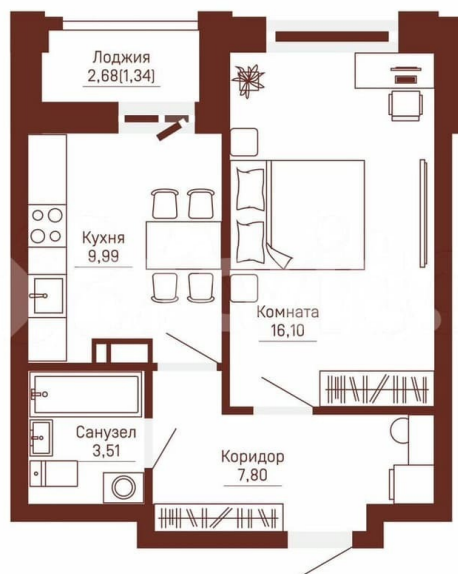

🕒 Создано: 12.02.2026 в 04:09

🔄 Обновлено: 03.04.2026 в 04:53

ГК ПЗСП, ГК ПЗСП

89251234567

Пермский край, Пермь, ул.

Кронштадтская, 39

7 133 000 ₪

Пермский край, Пермь, ул. Кронштадтская, 39

Улица

[улица Кронштадтская](#)

Квартира

Количество комнат

1

Общая площадь

38.7 м²

Этаж

3/24

Детали объекта

Тип сделки

Продам

Раздел

[Квартиры](#)

Ремонт

с отделкой

Квартира в новостройке

да

Описание

ИПОТЕКА ДЛЯ ВСЕХ от 14,5% на весь срок (только до 31 марта)! - Рассрочка для будущих мам от 20 000 руб/мес. (до 31.03.2026); - Скидка для участников СВО 3%

для заметок