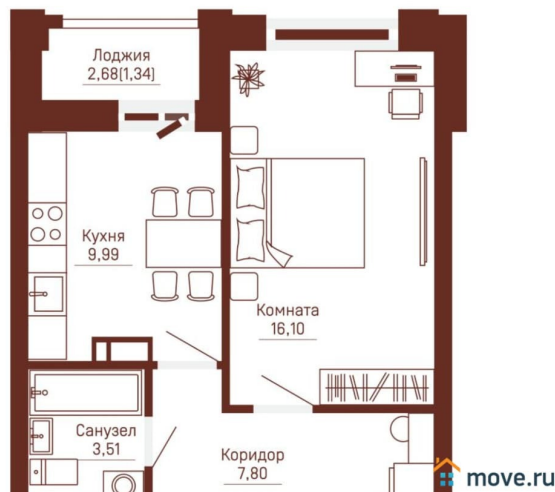

Общая площадь

38.74 м²

Этаж

14/24

Детали объекта

Тип сделки

Продам

Раздел

[Квартиры](#)

Ремонт

с отделкой

Квартира в новостройке

да

Год сдачи

для заметок

лифт