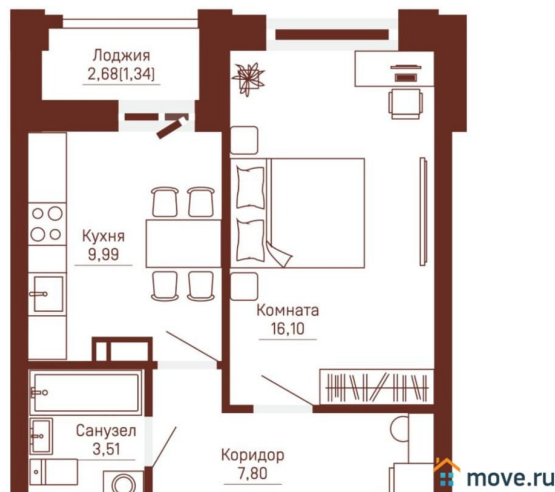

Общая площадь

38.74 м²

Этаж

8/24

Детали объекта

Тип сделки

Продам

Раздел

[Квартиры](#)

Ремонт

с отделкой

Квартира в новостройке

да

Год сдачи

для заметок

лифт