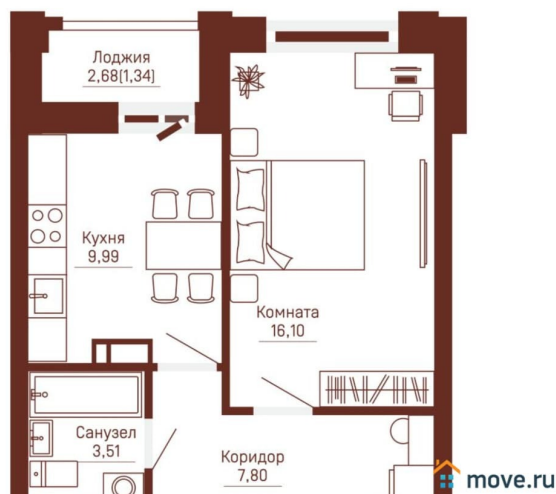

🕒 Создано: 18.12.2024 в 10:08

🔄 Обновлено: 07.04.2026 в 12:13

ПЗСП, ПЗСП

79809623313

**Пермский край, Пермь, Кронштадтская
улица, 39**

7 133 000 ₺

Пермский край, Пермь, Кронштадтская улица, 39

Округ

[Пермь, Дзержинский район](#)

Улица

[улица Кронштадтская](#)

Квартира

Количество комнат

1

Высота потолков

2.7 м

Общая площадь

38.74 м²

Этаж

10/24

Детали объекта

Тип сделки

Продам

Раздел

[Квартиры](#)

Ремонт

с отделкой

Квартира в новостройке

да

Год сдачи

для заметок