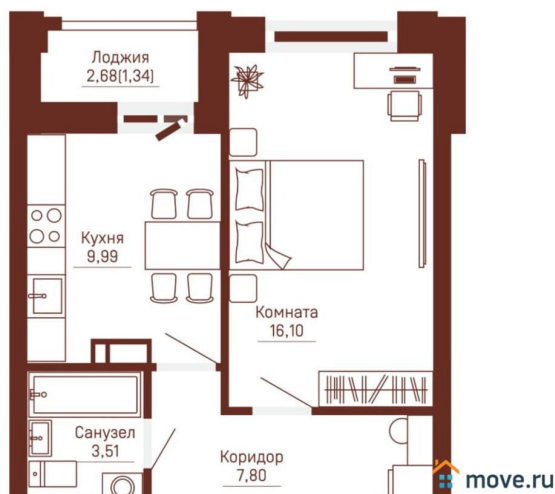

Общая площадь

38.74 м²

Этаж

3/24

Детали объекта

Тип сделки

Продам

Раздел

[Квартиры](#)

Ремонт

с отделкой

Квартира в новостройке

да

Год сдачи

для заметок

лифт