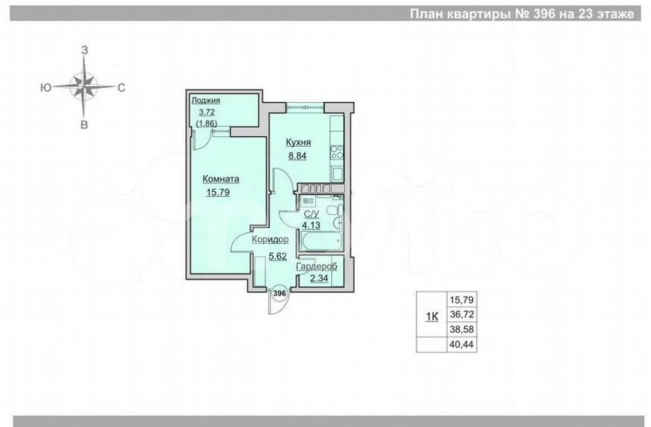

🕒 Создано: 13.02.2026 в 03:49

🔄 Обновлено: 03.04.2026 в 04:51

Пермский край, Пермь, ул. Гусарова, 5а

5 661 000 ₹

Пермский край, Пермь, ул. Гусарова, 5а

Улица

[улица Гусарова](#)

Квартира

Количество комнат

1

Общая площадь

38.6 м²

Этаж

23/24

Детали объекта

Тип сделки

Продам

Раздел

[Квартиры](#)

Ремонт

с отделкой

Квартира в новостройке

да

Описание

Наполнение дома На первом этаже расположены колясочные и комната для консьержа. Предусмотрено четыре высокоскоростных и безопасных лифта с современным дизайном и качественной

для заметок