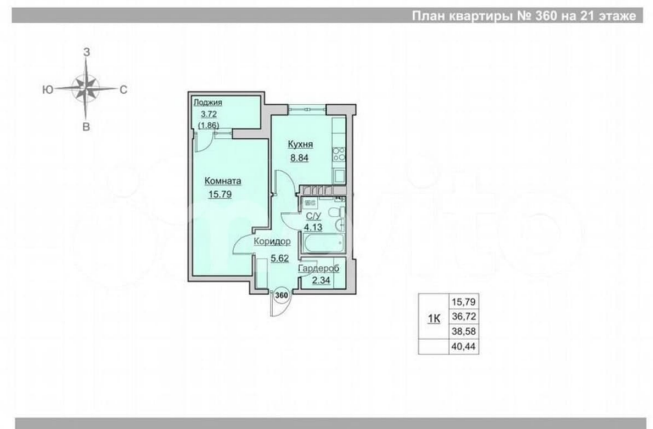

🕒 Создано: 10.02.2026 в 03:44

🔄 Обновлено: 03.04.2026 в 04:51

Пермский край, Пермь, ул. Гусарова, 5а

5 614 000 ₺

Пермский край, Пермь, ул. Гусарова, 5а

Улица

[улица Гусарова](#)

Квартира

Количество комнат

1

Общая площадь

38.6 м²

Этаж

21/24

Детали объекта

Тип сделки

Продам

Раздел

[Квартиры](#)

Ремонт

с отделкой

Квартира в новостройке

да

Описание

Наполнение дома На первом этаже расположены колясочные и комната для консьержа. Предусмотрено четыре высокоскоростных и безопасных лифта с современным дизайном и качественной

для заметок