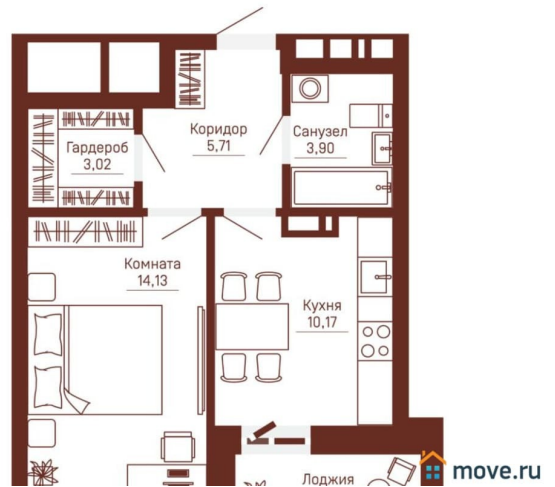

ПЗСП, ПЗСП

79809623313

🕒 Создано: 18.12.2024 в 09:20

🔄 Обновлено: 05.04.2026 в 12:38

**Пермский край, Пермь, Кронштадтская
улица, 39**

7 401 000 ₽

Пермский край, Пермь, Кронштадтская улица, 39

Округ

[Пермь, Дзержинский район](#)

Улица

[улица Кронштадтская](#)

Квартира

Количество комнат

1

Высота потолков

2.7 м

Общая площадь

38.63 м²

Этаж

24/24

Детали объекта

Тип сделки

Продам

Раздел

[Квартиры](#)

Ремонт

с отделкой

Квартира в новостройке

да

Год сдачи

для заметок