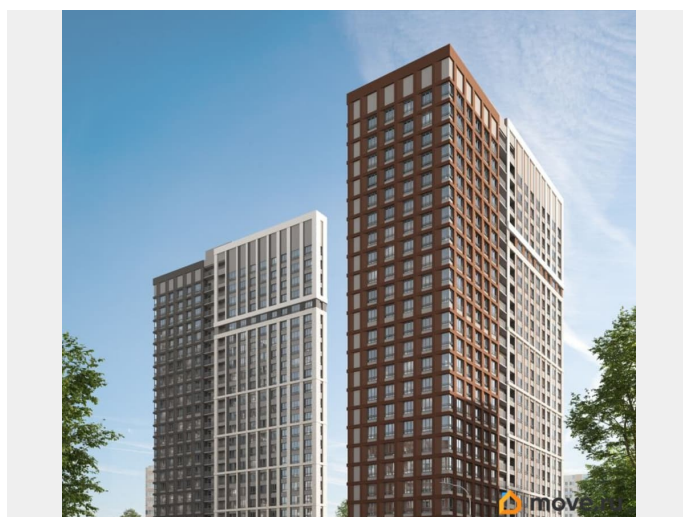

минутах ходьбы от ЖК расположен Черняевский лес, где вы сможете пообщаться с природой напрямую: покормить птиц и белок, вдохнуть аромат древних сосен и насладиться обустроенными пространствами для отдыха. Застройщик ООО «Спецстрой ПЗСП-Кронштадтская». Проектная декларация на сайте наш.дом.рф