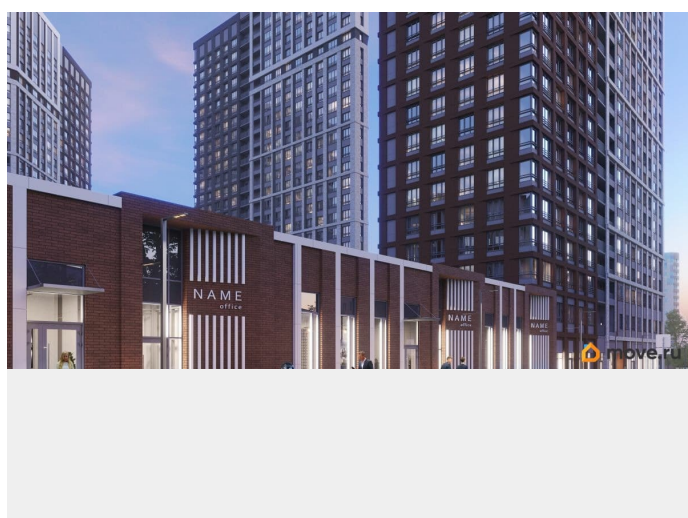

минутах ходьбы от ЖК расположен Черняевский лес, где вы сможете пообщаться с природой напрямую: покормить птиц и белок, вдохнуть аромат древних сосен и насладиться обустроенными пространствами для отдыха. Застройщик ООО «Спецстрой ПЗСП-Кронштадтская». Проектная декларация на сайте наш.дом.рф