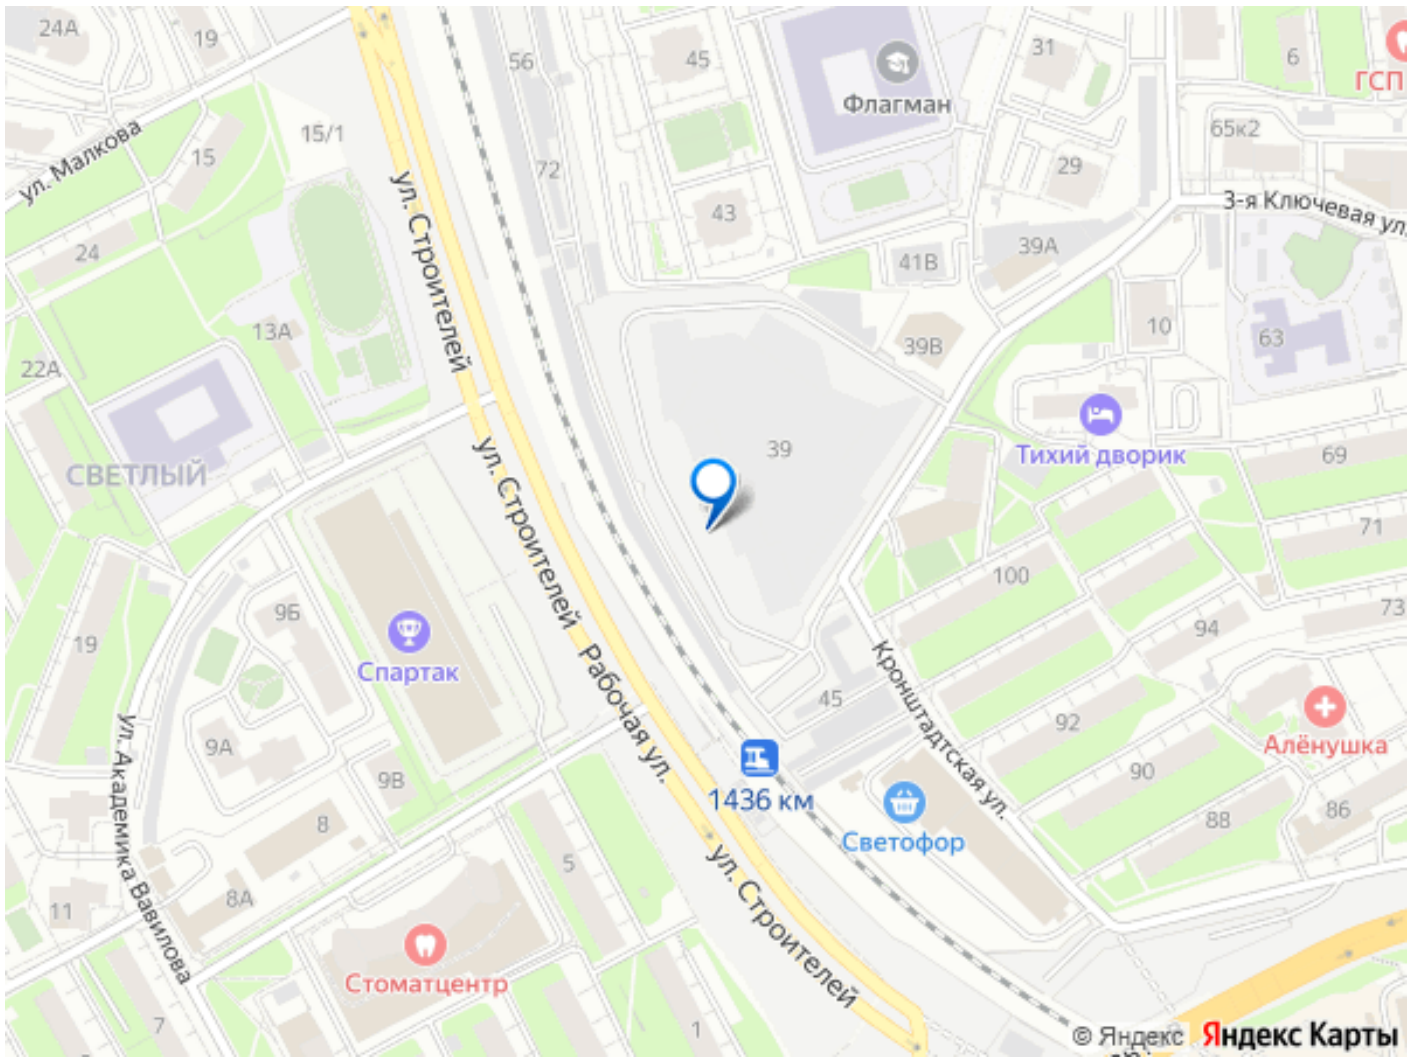

Move.ru - вся недвижимость России