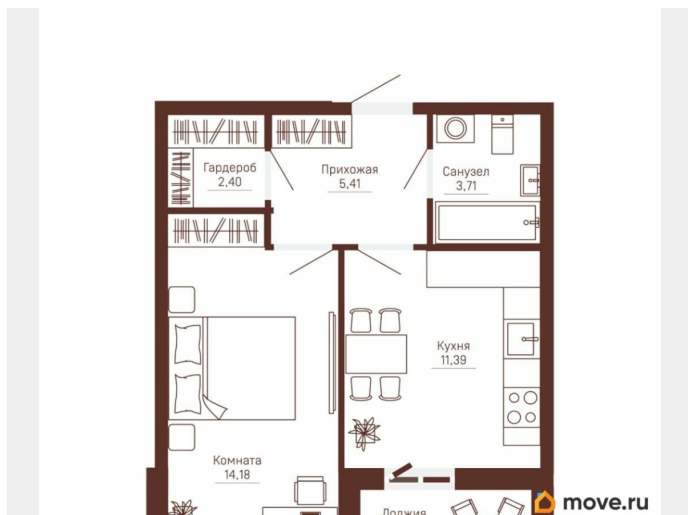

минутах ходьбы от ЖК расположен Черняевский лес, где вы сможете пообщаться с природой напрямую: покормить птиц и белок, вдохнуть аромат древних сосен и насладиться обустроенными пространствами для отдыха. Застройщик ООО «Спецстрой ПЗСП-Кронштадтская». Проектная декларация на сайте наш.дом.рф