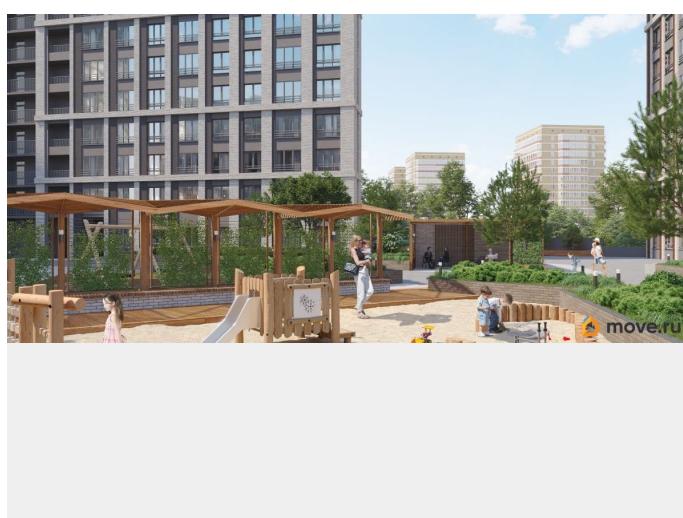

минутах ходьбы от ЖК расположен Черняевский лес, где вы сможете пообщаться с природой напрямую: покормить птиц и белок, вдохнуть аромат древних сосен и насладиться обустроенными пространствами для отдыха. Застройщик ООО «Спецстрой ПЗСП-Кронштадтская». Проектная декларация на сайте наш.дом.рф