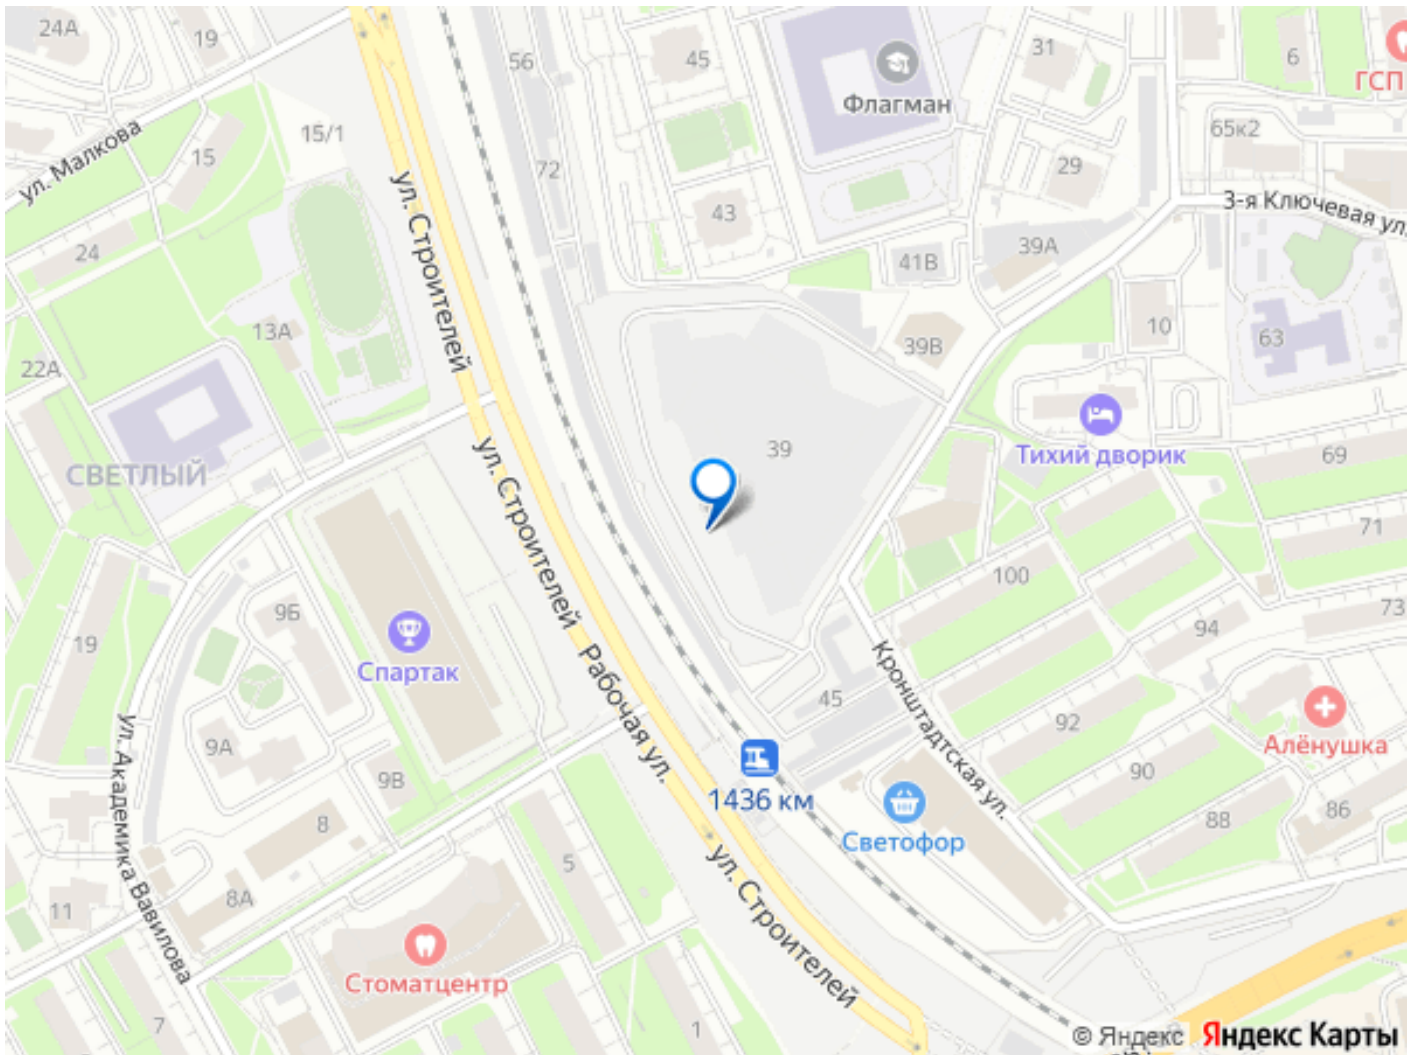

Move.ru - вся недвижимость России