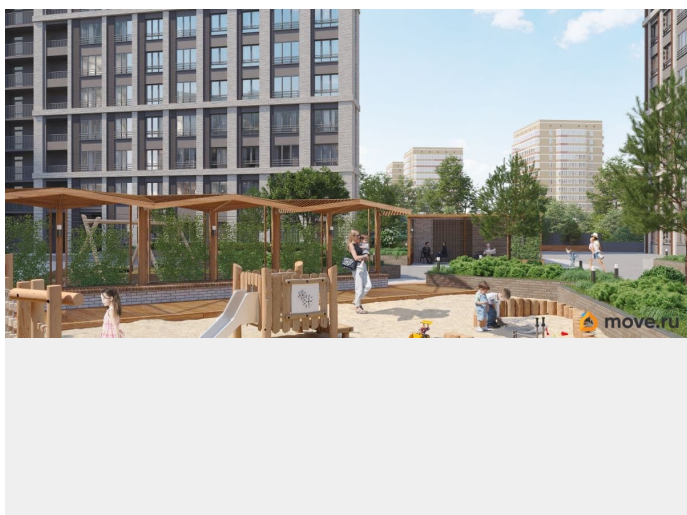

минутах ходьбы от ЖК расположен Черняевский лес, где вы сможете пообщаться с природой напрямую: покормить птиц и белок, вдохнуть аромат древних сосен и насладиться обустроенными пространствами для отдыха. Застройщик ООО «Спецстрой ПЗСП-Кронштадтская». Проектная декларация на сайте наш.дом.рф