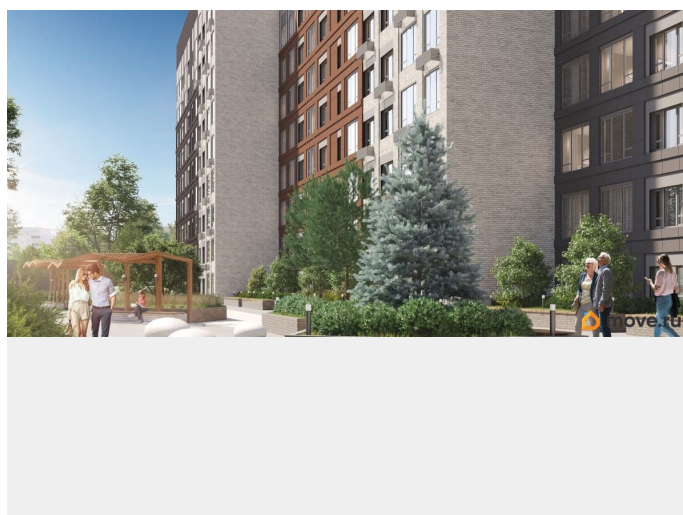

минутах ходьбы от ЖК расположен Черняевский лес, где вы сможете пообщаться с природой напрямую: покормить птиц и белок, вдохнуть аромат древних сосен и насладиться обустроенными пространствами для отдыха. Застройщик ООО «Спецстрой ПЗСП-Кронштадтская». Проектная декларация на сайте наш.дом.рф