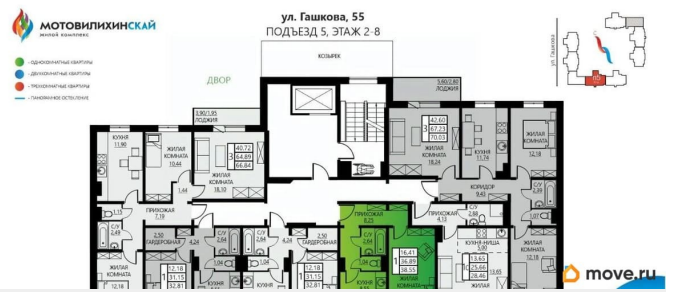

МОТОВИЛИХИНСКИЙ
ЖИЛОЙ КОМПЛЕКС