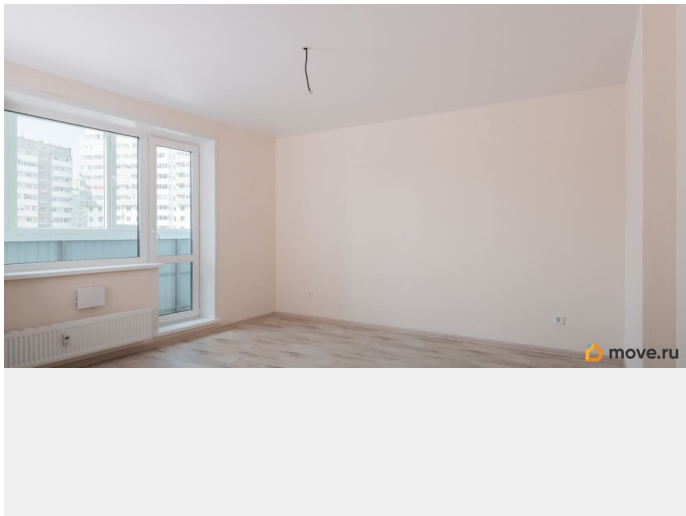

горкой, смотровой площадкой и настоящими облаками! Покорять небесные виражи понравится детям любого возраста! ЖК Мотовилихинской идеальное место для комфортного проживания с семьей в Мотовилихинском районе города Перми. Новые дома в микрорайоне Мотовилихинской имеют много плюсов: 1) Сочетание проверенных технологий строительства с современными планировочными решениями и инженерными находками. В домах из современной панели слышимость гораздо ниже, чем в монолитных. А дополнительное тепло в доме достигается за счет современного утеплителя, который не имеет контакта с внешней средой, то есть не мокнет и не портится. 2) Дом оборудован скоростными лифтами и системой пандусов. Поэтому переезд будет более комфортным. 3) Дополнительный технический этаж, где идут все коммуникации. Квартира с полной отделкой от застройщика: металлическая входная дверь с облицовкой «под дерево», матовые натяжные потолки, качественный линолеум, светлые обои, полный набор сантехники и приборов учета, керамическая плитка на полу в санузлах с обустройством системы «теплый пол». Несомненно, Вам будет удобно в квартире от СПК! Записывайтесь на экскурсию и убедитесь в этом лично! УНИКАЛЬНЫЕ СПОСОБЫ ПРИОБРЕТЕНИЯ - КУПИТЬ ЛЕГКО! Рассрочка до конца строительства. Выгодная ипотека от крупнейших банков РФ. Зачёт вторичным жильём (старая квартира в счет новой!) Квартира подходит под покупку в ипотеку, с помощью материнского капитала, для всех видов жилищных сертификатов. Поможем с одобрением ипотеки на выгодных условиях от ведущих банков города Перми. Количество квартир ограничено!