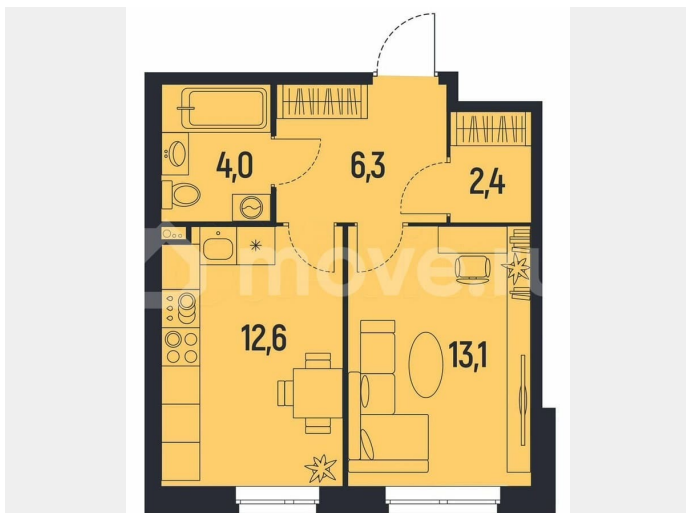

застройщика — Принимаем государственные сертификаты (мат. капитал). Можно использовать в качестве первоначального взноса или как часть платежа по ипотеке. Застройщик ПМД. Проектная декларация на сайте наш.дом.рф. Изображения приведены справочно, не гарантируют точного совпадения с реализованным проектом строительства лофт-квартала Новатор, Советской Армии, 95