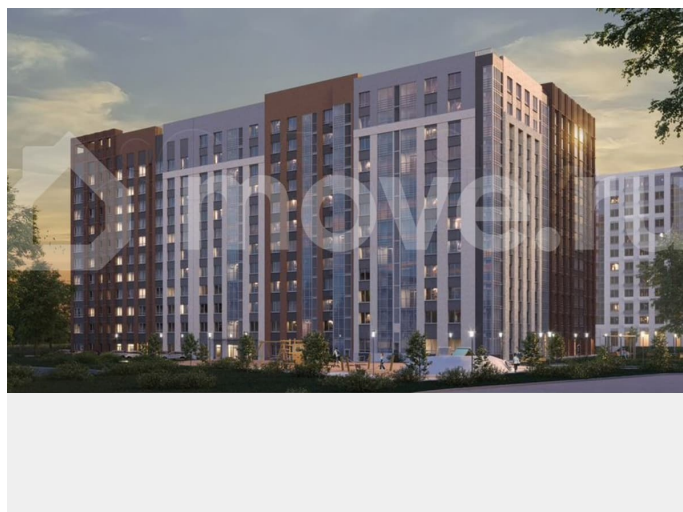

застройщика — Принимаем государственные сертификаты (мат. капитал). Можно использовать в качестве первоначального взноса или как часть платежа по ипотеке. Застройщик ПМД. Проектная декларация на сайте наш.дом.рф. Изображения приведены справочно, не гарантируют точного совпадения с реализованным проектом строительства лофт-квартала Новатор, Советской Армии, 95