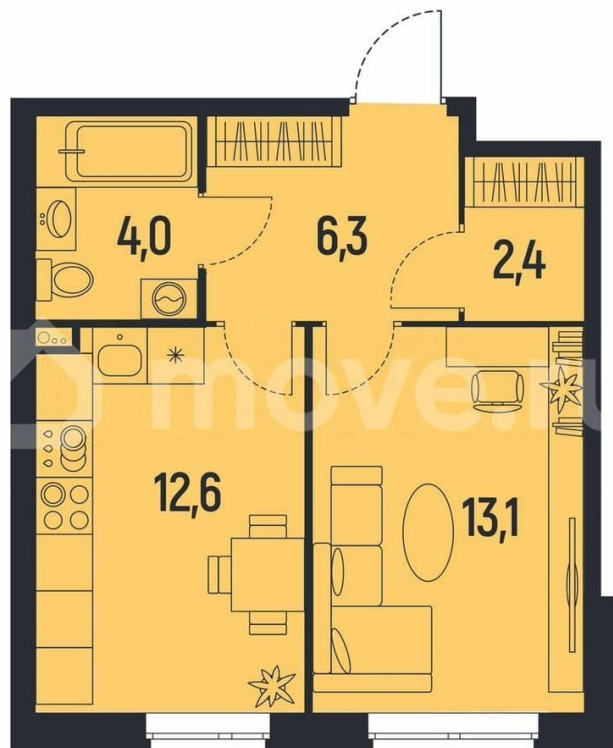

🕒 Создано: 11.02.2026 в 03:33

🔄 Обновлено: 15.04.2026 в 04:18

Отдел продаж, ПМД

89251234567

**Пермский край, Пермь, ул. Советской
Армии, 95**

6 722 600 ₹

Пермский край, Пермь, ул. Советской Армии, 95

Улица

[улица Советской Армии](#)

Квартира

Количество комнат

1

Общая площадь

38.4 м²

Этаж

1/12

Детали объекта

Тип сделки

Продам

Раздел

[Квартиры](#)

Ремонт

с отделкой

Квартира в новостройке

да

Описание

Продается 1 комнатная квартира № 132 в квартале комфорт-класса Новатор. 10 МИНУТ ДО ЦЕНТРА ПЕРМИ. Лофт-квартал «Новатор» от ПМД – это совершенно новый формат

для заметок