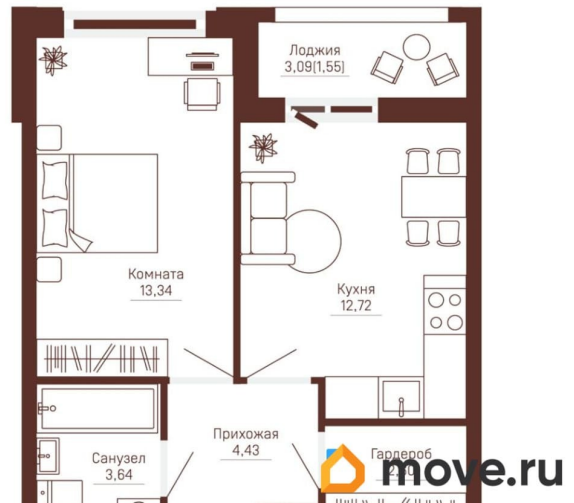

🕒 Создано: 03.06.2025 в 17:24

🔄 Обновлено: 09.04.2026 в 13:27

ПЗСП, ПЗСП

79809623313

6 659 000 ₪

Округ

[Пермь, Дзержинский район](#)

для заметок

Квартира

Количество комнат

1

Высота потолков

2.72 м

Общая площадь

38.28 м²

Этаж

8/10