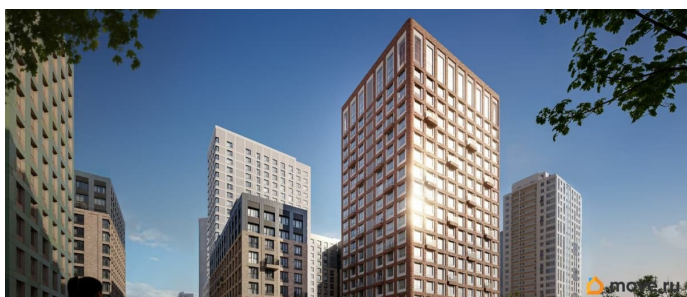

нам в Сообщения или позвоните. Ваш персональный менеджер сделает всё необходимое, чтобы процесс приобретения квартиры и получения ключей стал лёгким и приятным. Срок сдачи: 3 кв. 2028 г. В объявлении указана цена за квартиру с черновой отделкой _____

*Застройщик ООО СЗ «СТМ». Проектная декларация на сайте наш.дом.рф. Не является публичной офертой. Окраска и архитектура модели здания, а также придомовая территория может отличаться от фактической.