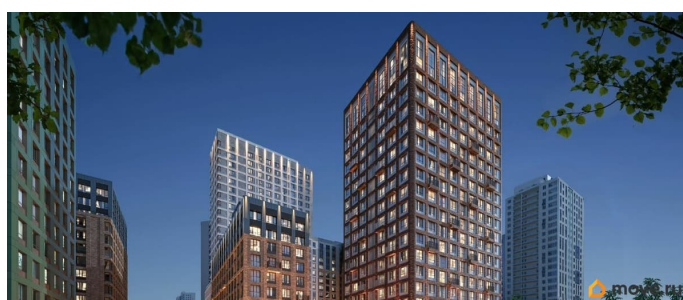

нам в Сообщения или позвоните. Ваш персональный менеджер сделает всё необходимое, чтобы процесс приобретения квартиры и получения ключей стал лёгким и приятным. Срок сдачи: 3 кв. 2028 г. В объявлении указана цена за квартиру с черновой отделкой _____

*Застройщик ООО СЗ «СТМ». Проектная декларация на сайте наш.дом.рф. Не является публичной офертой. Окраска и архитектура модели здания, а также придомовая территория может отличаться от фактической.