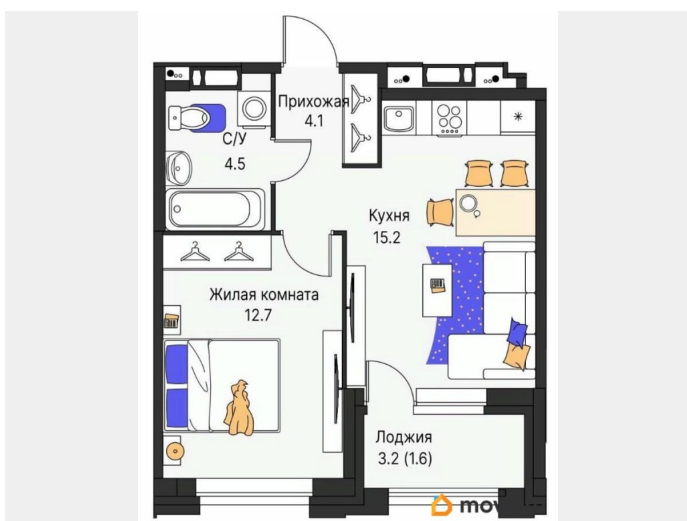

нам в Сообщения или позвоните. Ваш персональный менеджер сделает всё необходимое, чтобы процесс приобретения квартиры и получения ключей стал лёгким и приятным. Срок сдачи: 3 кв. 2028 г. В объявлении указана цена за квартиру с черновой отделкой _____

*Застройщик ООО СЗ «СТМ». Проектная декларация на сайте наш.дом.рф. Не является публичной офертой. Окраска и архитектура модели здания, а также придомовая территория может отличаться от фактической.