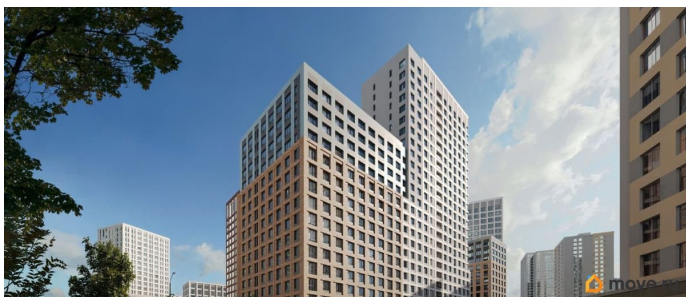

ставка в рублях РФ составит 19,50% годовых
в рамках базовой программы кредитования.

Сумма кредита — до