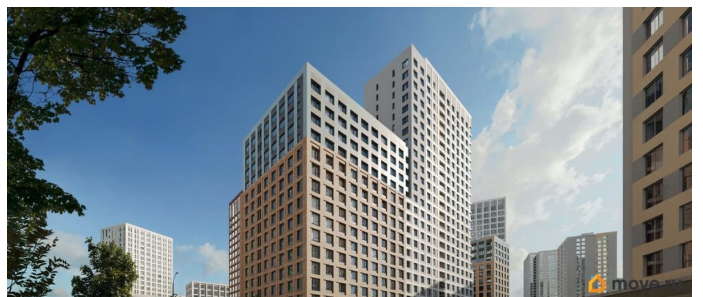

ставка в рублях РФ составит 19,50% годовых
в рамках базовой программы кредитования.

Сумма кредита — до