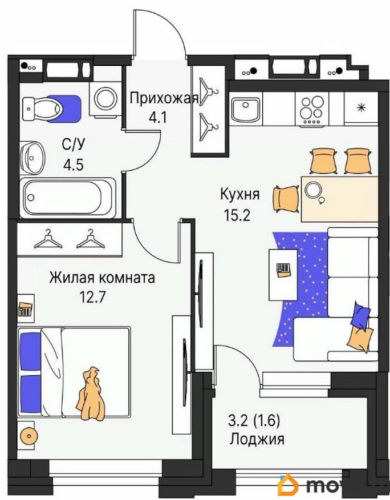

Move.ru - вся недвижимость России