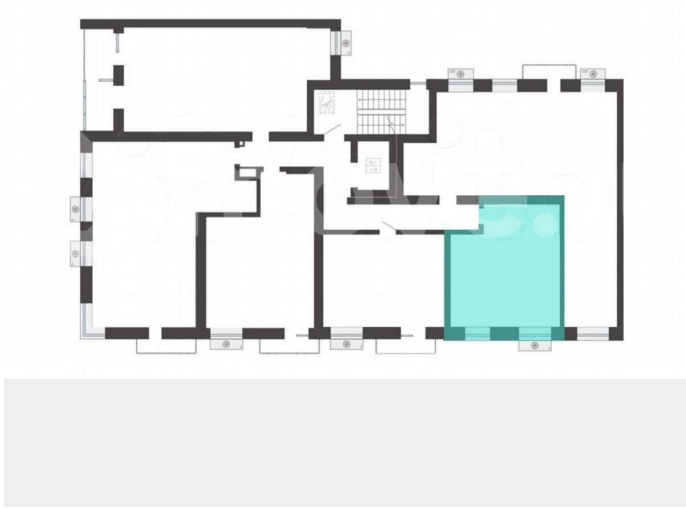

ПЯТЫЙ ЭЛЕМЕНТ 1 37.0 4
комнат площадь, м² этаж