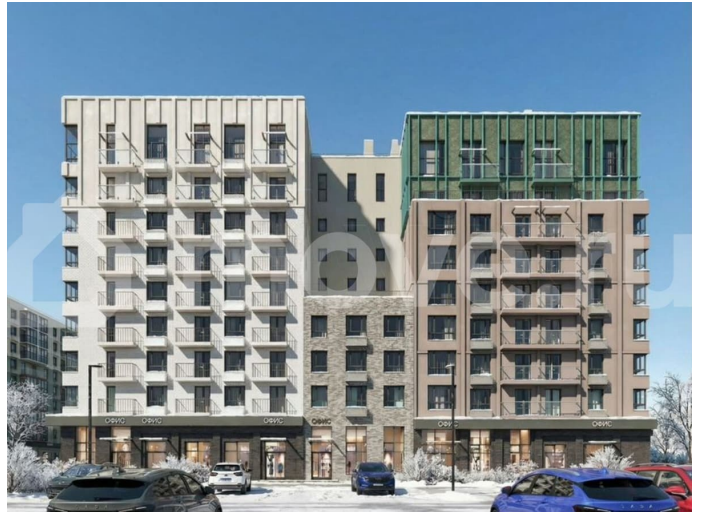

ПЯТЫЙ ЭЛЕМЕНТ 1 37.0 4
комнат площадь, м² этаж