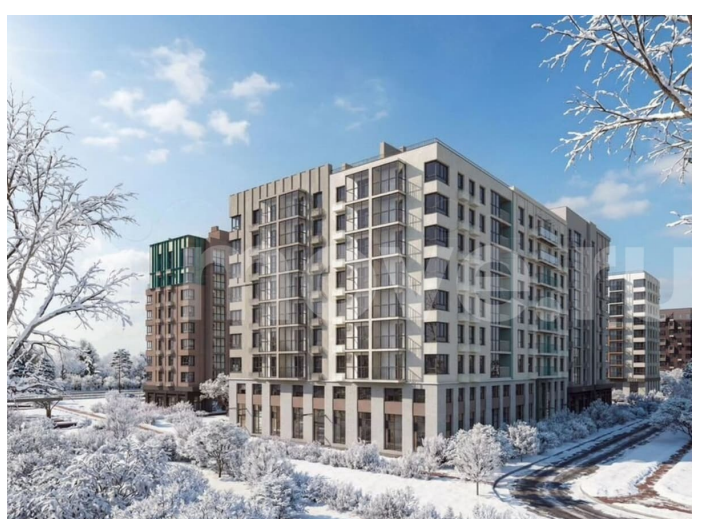

ПЯТЫЙ ЭЛЕМЕНТ 1 37.0 6
комнат площадь, м² этаж