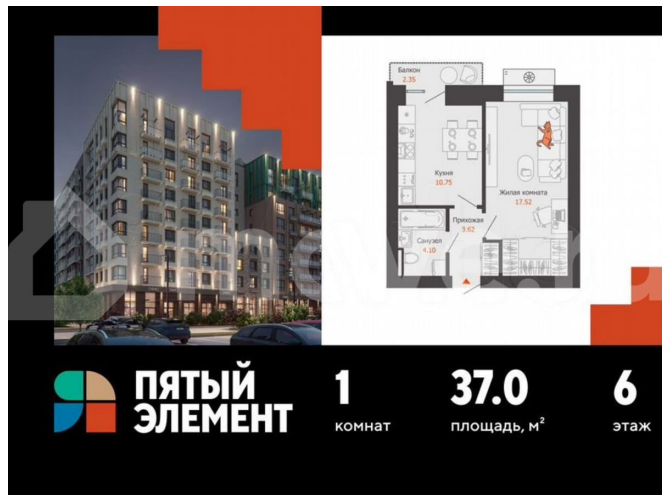

## Квартира

Количество комнат

1

Общая площадь

37 м<sup>2</sup>

Этаж

6/9

## Описание

Продается 1-комнатная квартира в развитом районе Перми, площадью 37.00 кв. м.

Квартира находится в новом жилом комплексе «Пятый Элемент» от федерального застройщика «Железно».

для заметок

Проект «Пятый Элемент» – это полноценный город в городе, где в пределах 15 минут есть всё для комфортной жизни. Хорошая транспортная доступность, близость к центру, собственная инфраструктура и настоящая атмосфера добрососедства объединились в один жилой комплекс, жизнь в котором течёт легко, свежо и с улыбкой.