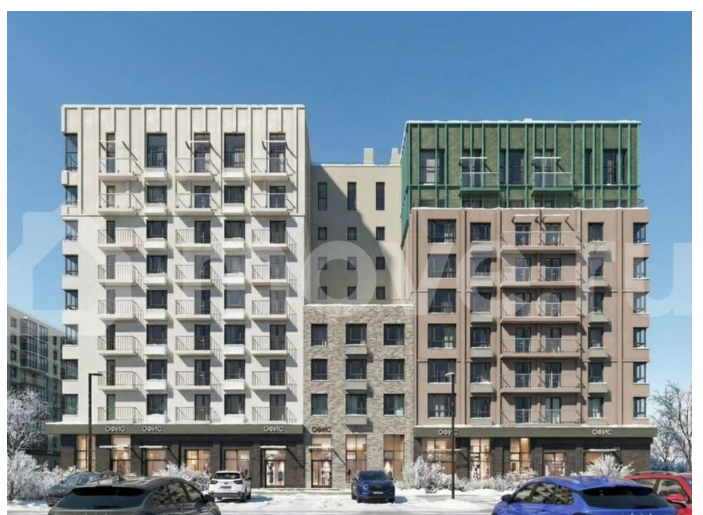

ПЯТЫЙ ЭЛЕМЕНТ 1 37.0 6
комнат площадь, м² этаж