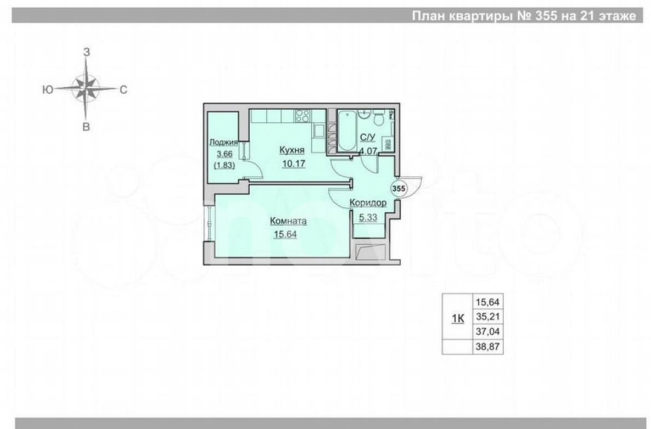

ЗАРДОН, ЖК «Свои люди»

89251234567

Создано: 13.02.2026 в 03:49

Обновлено: 08.04.2026 в 04:38

Пермский край, Пермь, ул. Гусарова, 5а

5 520 000 ₪

Пермский край, Пермь, ул. Гусарова, 5а

Улица

[улица Гусарова](#)

Квартира

Количество комнат

1

Общая площадь

37 м²

Этаж

21/24

Детали объекта

Тип сделки

Продам

Раздел

[Квартиры](#)

Ремонт

с отделкой

Квартира в новостройке

да

Описание

Наполнение дома На первом этаже расположены колясочные и комната для консьержа. Предусмотрено четыре высокоскоростных и безопасных лифта с современным дизайном и качественной

для заметок