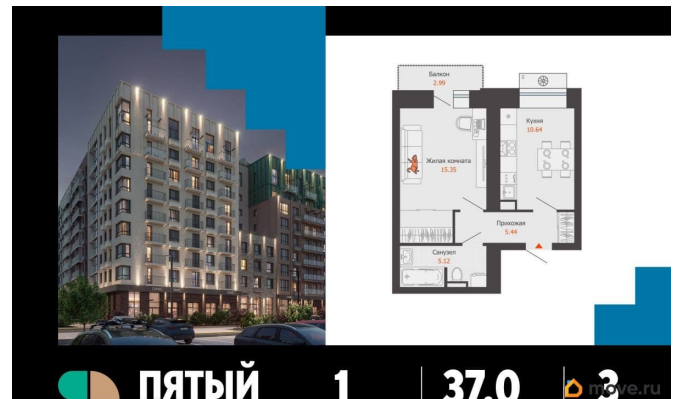

🕒 Создано: 11.03.2026 в 12:24

🔄 Обновлено: 26.03.2026 в 21:12

Железно, Железно

79842339418

6 231 680 ₺

Округ

[Пермь, Ленинский район](#)

для заметок

Квартира

Количество комнат

1

Высота потолков

2.7 м

Жилая площадь

15.4 м²

Площадь кухни

10.6 м²

Общая площадь

37 м²

Этаж

3/9

Детали объекта

Тип сделки

Продам

Раздел

[Квартиры](#)

Тип балкона

балкон

Тип санузла

совмещенный

Вид из окна