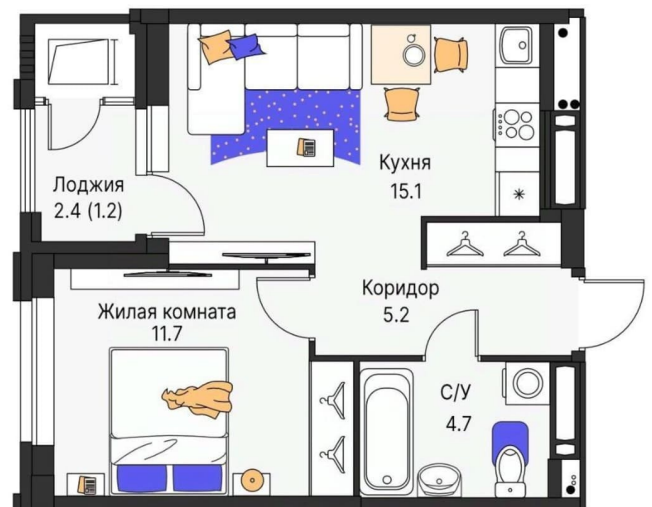

37.9 м²

Этаж

21/25

Детали объекта

Тип сделки

Продам

Раздел

[Квартиры](#)

Тип балкона

лоджия

Тип санузла

совмещенный

Вид из окна

во двор

Квартира в новостройке

для заметок