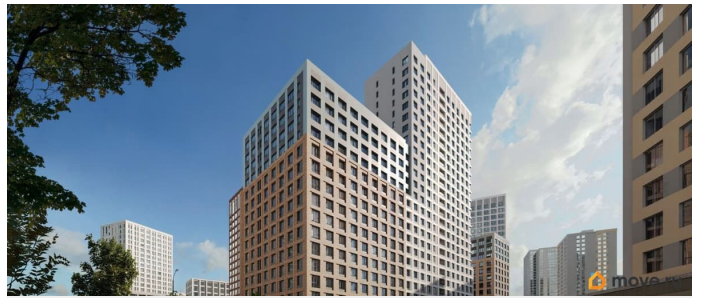

Квартал 2 | Секция Г, этажи 21-25

УЛ. КАРТИА МОДЕРАКА

move.ru