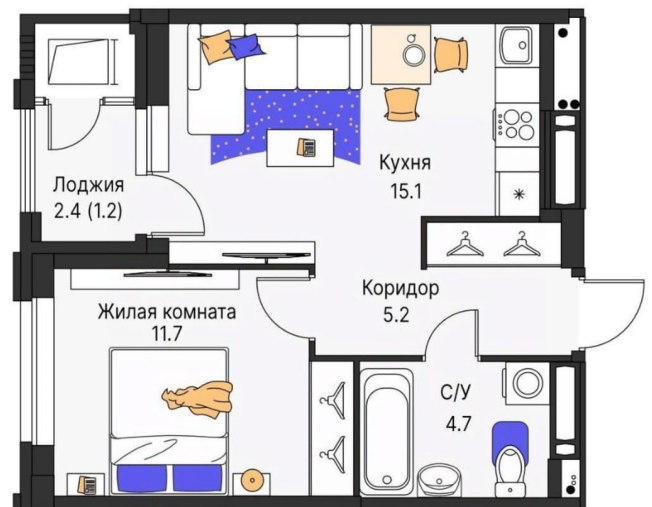

37.9 м²

Этаж

25/25

Детали объекта

Тип сделки

Продам

Раздел

[Квартиры](#)

Тип балкона

лоджия

Тип санузла

совмещенный

Вид из окна

во двор

Квартира в новостройке

для заметок