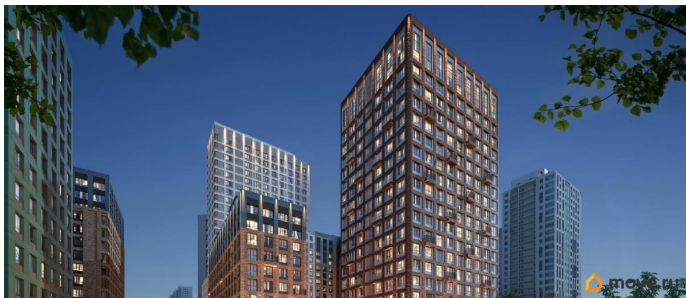

Квартал 2 | Секция Б, В, этаж 3

ДВОР