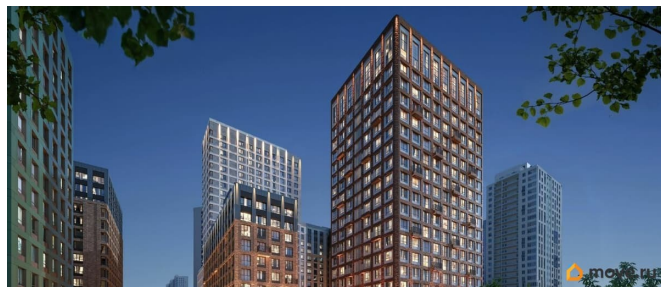

совмещенный

Вид из окна

во двор

Квартира в новостройке

для заметок

Год сдачи

3 квартал 2028 г.

лифт

Описание

Продается 1- комнатная квартира 206 Выгода на квартиры в ЖК Моменты до 500 000 руб* Ипотека для всех от 5,4% без удорожания** Живые кварталы Моменты в Свердловском районе на ул. Карла Модераха, 7 (Район Красных Казарм) Квартиры от застройщика «Мегаполис» 30 лет на рынке. Сдали 32 объекта и все в срок. Квартал находится всего в 5 минутах от Комсомольской площади, вся необходимая инфраструктура от школ до ресторанов в шаговой доступности. Рядом с ЖК школа «Точка», лицей 10, школа с углубленным изучением английского языка 77 Живые кварталы Моменты изменят ваше представление о комфортной жизни в центре Перми: • Квартал с концепцией «Город в городе». Все самое необходимое рядом с вашим домом • Своя пешеходная улица с амфитеатром и центральной площадью • Видеонаблюдение и консьерж 24/7 • Наземная и подземная парковки • Дзен-двор для детей и взрослых • Свой коворкинг • Дизайнерские холлы с колясочными • Фильтры очистки воды на вводе в дом • Квартиры с террасами и мастер-спальнями • Усиленная звукоизоляция в квартирах В Живых кварталах Моменты три вида отделки. В чистовую отделку входит: • Входная сейф-дверь • Мастер-выключатель • Ламинат 33 класса • Виниловые обои • Межкомнатные двери из эко-шпона • Белый матовый натяжной потолок • Стальные радиаторы с