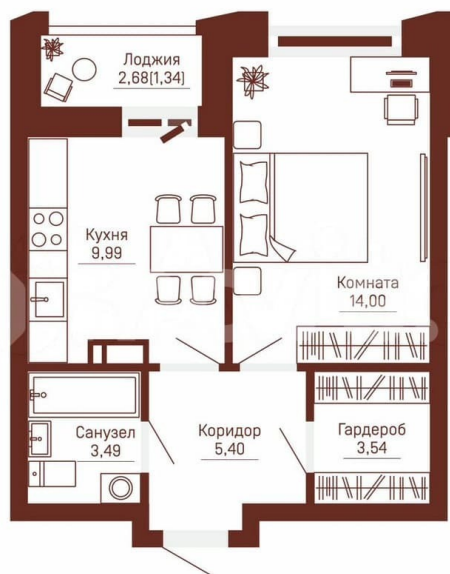

🕒 Создано: 14.02.2026 в 04:17

🔄 Обновлено: 15.04.2026 в 04:13

ГК ПЗСП, ГК ПЗСП

89251234567

Пермский край, Пермь, ул.

Кронштадтская, 39

7 036 000 ₽

Пермский край, Пермь, ул. Кронштадтская, 39

Улица

[улица Кронштадтская](#)

Квартира

Количество комнат

1

Общая площадь

37.8 м²

Этаж

8/24

Детали объекта

Тип сделки

Продам

Раздел

[Квартиры](#)

Ремонт

с отделкой

Квартира в новостройке

да

Описание

ИПОТЕКА ДЛЯ ВСЕХ от 14,5% на весь срок (только до 31 марта)! - Рассрочка для будущих мам от 20 000 руб/мес. (до 31.03.2026); - Скидка для участников СВО 3%

для заметок