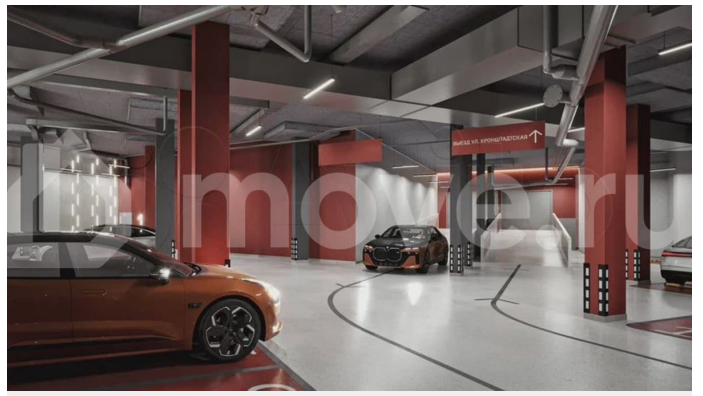

Квартира в новостройке

да

Описание

ИПОТЕКА ДЛЯ ВСЕХ от 14,5% на весь срок (только до 31 марта)! - Рассрочка для будущих мам от 20 000 руб/мес. (до 31.03.2026); - Скидка для участников СВО 3%

для заметок

(до 31.03.26) - Ипотека 10,5% для всех (до 31.03.26) - Скидка 2% при стопроцентной оплате (до 31.03.26) - Квартира + машиноместо со скидкой 15% (до 31.03.26) - ТРЕЙД-ИН (до 30.06.26) - Бесплатное такси до офиса продаж «ТРИ ДЕВЯТЫХ» — новый стандарт городского счастья! О проекте Жилой комплекс комфорт-класса «Три Девярых» от ПЗСП на Кронштадтской, 39 — новый проект от флагмана пермской строительной индустрии — уникальное микс-пространство, где каждый найдет свое счастье. ОСОБЕННОСТИ ПРОЕКТА ЖК на Кронштадтской станет новым ориентиром на карте города благодаря развитой инфраструктуре, живым улицам и общественным пространствам, объединяющим проект и город, комфорт для жителей и разнообразие функций для горожан. • Все рядом: тихая локация в десяти минутах ходьбы до оживленной центральной части города. • Отличная транспортная доступность: новые дороги и удобные развязки сделают ваш путь домой быстрым и приятным. • Место комфорта: рядом с ЖК есть все, без чего невозможно представить повседневную жизнь. • Само вдохновение: недалеко от вашего нового дома — театры, экскурсионные маршруты и арт-объекты... Вы почувствуете, чем живет Пермь, ощутите ее историю и поймете ее душу. • Зеленое сердце города: в нескольких минутах ходьбы от ЖК расположен Черняевский лес, где вы сможете пообщаться с природой напрямую: покормить птиц и белок, вдохнуть аромат древних сосен и насладиться обустроенными пространствами для отдыха. Status № 137366