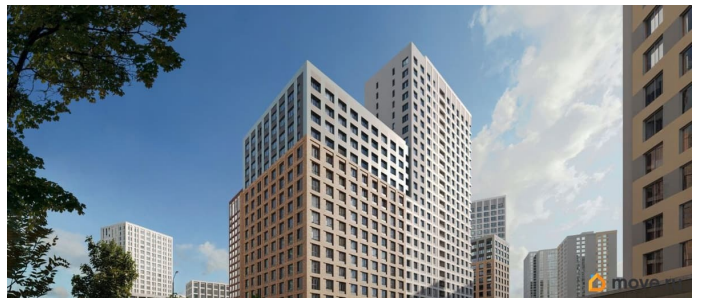

Квартал 2 | Секция Б, В, этажи 8, 9

ДВОР