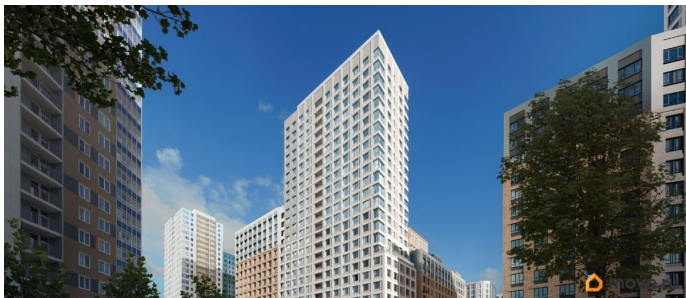

Квартал 2 | Секция Б, В, этажи 8, 9

ДВОР