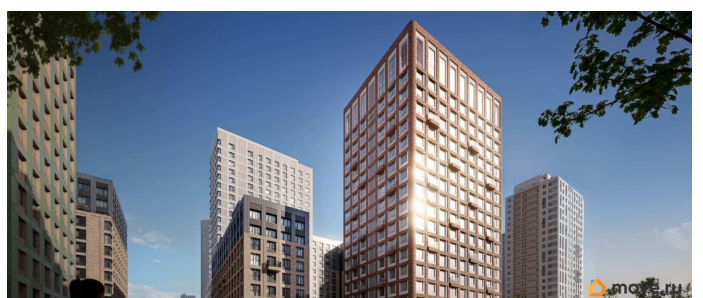

Квартал 2 | Секция Б, В, этажи 8, 9

ДВОР