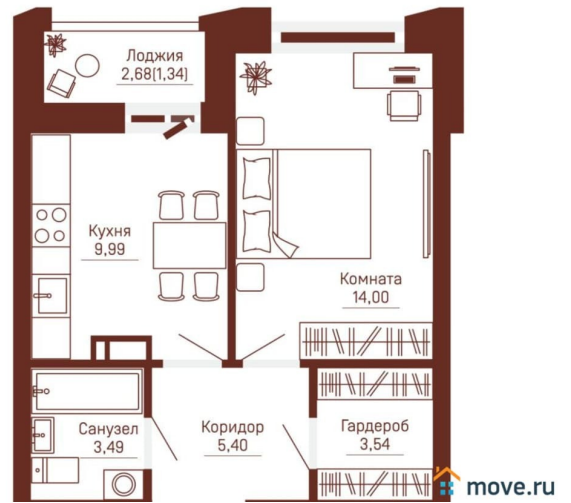

Общая площадь

37.76 м²

Этаж

20/24

Детали объекта

Тип сделки

Продам

Раздел

[Квартиры](#)

Ремонт

с отделкой

Квартира в новостройке

да

Год сдачи

для заметок

лифт