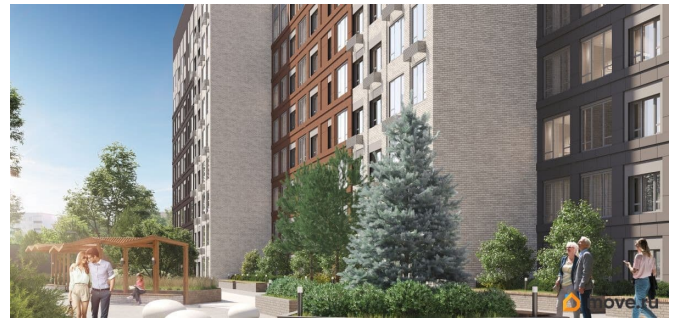

🕒 Создано: 18.12.2024 в 09:33

🔄 Обновлено: 15.04.2026 в 13:26

ПЗСП, ПЗСП

79809623313

**Пермский край, Пермь, Кронштадтская
улица, 39**

7 069 000 ₹

Пермский край, Пермь, Кронштадтская улица, 39

Округ

[Пермь, Дзержинский район](#)

Улица

[улица Кронштадтская](#)

Квартира

Количество комнат

1

Высота потолков

2.7 м

Общая площадь

37.76 м²

Этаж

16/24

Детали объекта

Тип сделки

Продам

Раздел

[Квартиры](#)

Ремонт

с отделкой

Квартира в новостройке

да

Год сдачи

для заметок