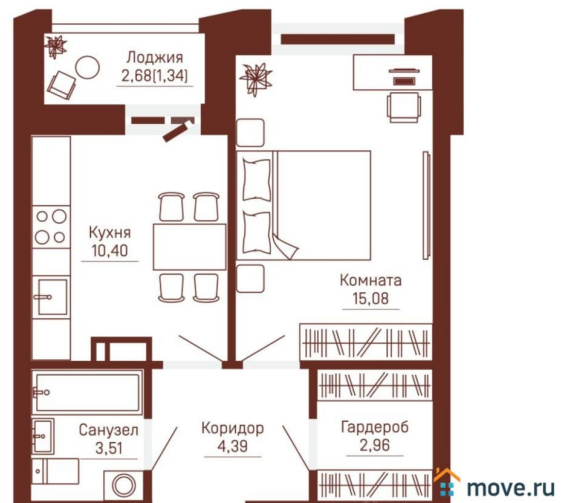

🕒 Создано: 18.12.2024 в 09:27

🔄 Обновлено: 17.04.2026 в 14:24

ПЗСП, ПЗСП

79809623313

**Пермский край, Пермь, Кронштадтская
улица, 39**

7 036 000 ₺

Пермский край, Пермь, Кронштадтская улица, 39

Округ

[Пермь, Дзержинский район](#)

Улица

[улица Кронштадтская](#)

Квартира

Количество комнат

1

Высота потолков

2.7 м

Общая площадь

37.68 м²

Этаж

8/24

Детали объекта

Тип сделки

Продам

Раздел

[Квартиры](#)

Ремонт

с отделкой

Квартира в новостройке

да

Год сдачи

для заметок