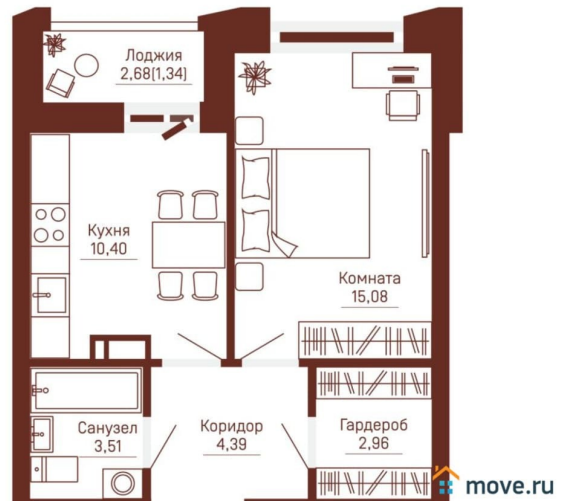

Общая площадь

37.68 м²

Этаж

5/24

Детали объекта

Тип сделки

Продам

Раздел

[Квартиры](#)

Ремонт

с отделкой

Квартира в новостройке

да

Год сдачи

для заметок

лифт