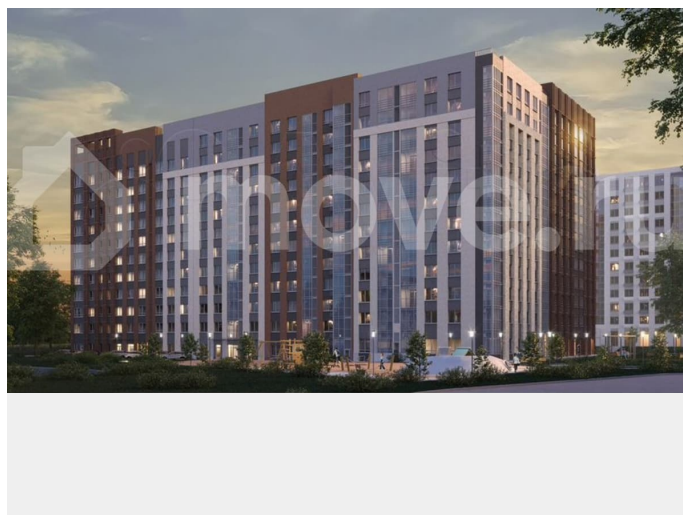

застройщика — Принимаем государственные сертификаты (мат. капитал). Можно использовать в качестве первоначального взноса или как часть платежа по ипотеке. Застройщик ПМД. Проектная декларация на сайте наш.дом.рф. Изображения приведены справочно, не гарантируют точного совпадения с реализованным проектом строительства лофт-квартала Новатор, Советской Армии, 95