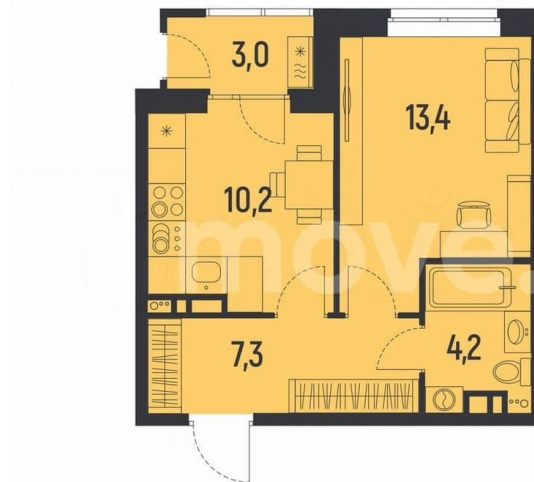

🕒 Создано: 08.02.2026 в 03:42

🔄 Обновлено: 10.04.2026 в 04:02

Отдел продаж, ПМД

89251234567

**Пермский край, Пермь, ул. Советской
Армии, 95**

6 845 300 ₽

Пермский край, Пермь, ул. Советской Армии, 95

Улица

[улица Советской Армии](#)

Квартира

Количество комнат

1

Общая площадь

37.2 м²

Этаж

2/12

Детали объекта

Тип сделки

Продам

Раздел

[Квартиры](#)

Ремонт

с отделкой

Квартира в новостройке

да

Описание

Продается 1 комнатная квартира № 11 в квартале комфорт-класса Новатор. 10 МИНУТ ДО ЦЕНТРА ПЕРМИ. Лофт-квартал «Новатор» от ПМД – это совершенно новый формат

для заметок