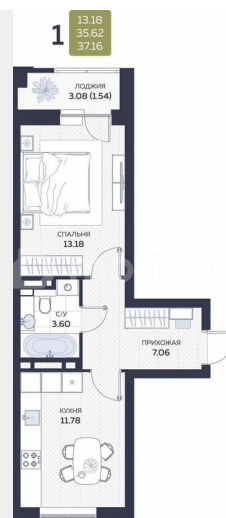

— в пешей доступности: — детские сады и гимназия, — стадион и парк, — торговый центр и рынок, — кофейни и магазины «у дома», — остановка общественного транспорта. Стандарты строительства: Высота потолков — 2,72 м. В окнах — двухкамерные стеклопакеты с приточными клапанами и детскими замками. На балконах — панорамное остекление из алюминиевого профиля. Межквартирные стены из кирпича - снижают уровень шума. Благоустройство: Закрытая и охраняема 24/7 территория дома; Консьерж; Безбарьерная среда; Двор с ландшафтным озеленением. Для хранения: 36 кладовых помещений — келлеров (от и до м2) Отделка на выбор. Whitebox (предчистовая): — стены под поклейку обоями, — электроэнергия разведена по квартире без выключателей и розеток, — окна с наличием подоконника и оконных откосов. Комфорт «Под ключ»: — линолеум и плинтус по всей квартире, — керамическая плитка в ванной, — натяжной потолок, — сантехника, — радиаторы отопления с терморегуляторами, — обои нейтрального оттенка, — выключатели и розетки по всей квартире.