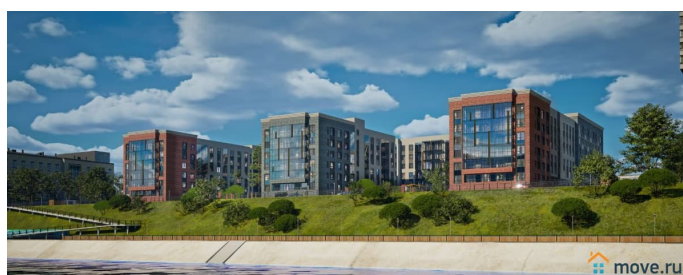

вместительные лифты, колясочные на первых этажах и кладовые в цокольном этаже.
Разнообразные варианты планировок, 3 вида отделки. 90% квартир с видом на Каму.