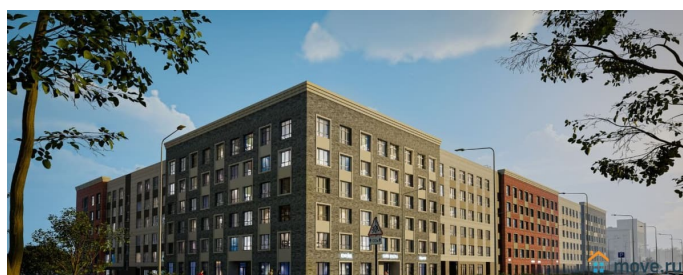

вместительные лифты, колясочные на первых этажах и кладовые в цокольном этаже.
Разнообразные варианты планировок, 3 вида отделки. 90% квартир с видом на Каму.