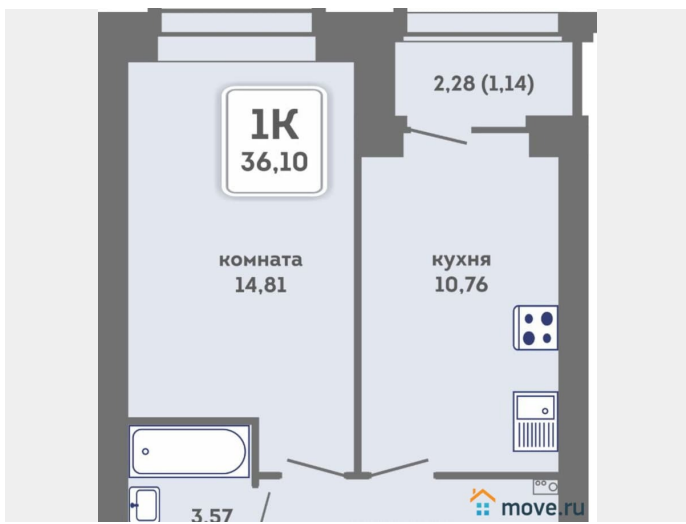

Move.ru - вся недвижимость России