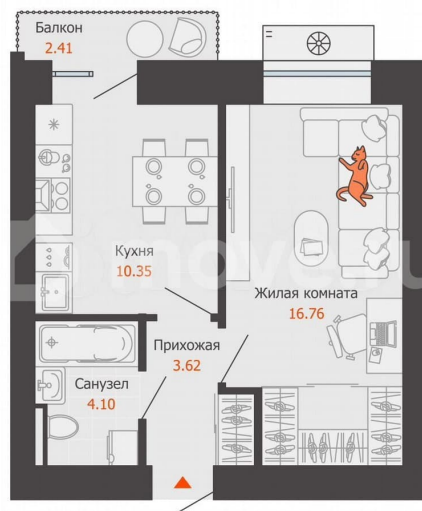

ПЯТЫЙ ЭЛЕМЕНТ

1
комнат

36.0
площадь, м²

2
этаж