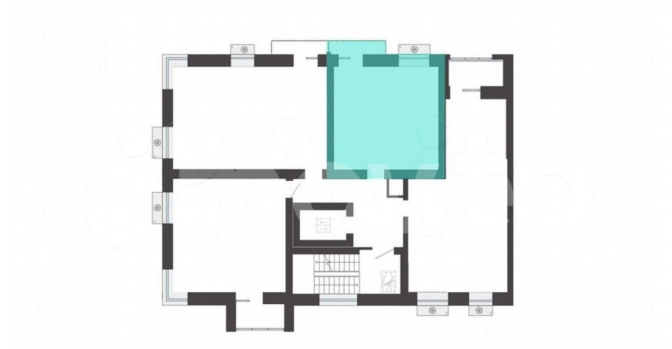

Квартира в новостройке

да

для заметок

**Описание**

Продается 1-комнатная квартира в развитом районе Перми, площадью 36.00 кв. м.

Квартира находится в новом жилом комплексе «Пятый Элемент» от федерального застройщика «Железно».