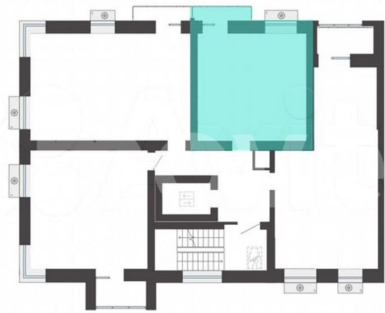

ПЯТЫЙ ЭЛЕМЕНТ

1
комнат

36.0
площадь, м²

2
этаж