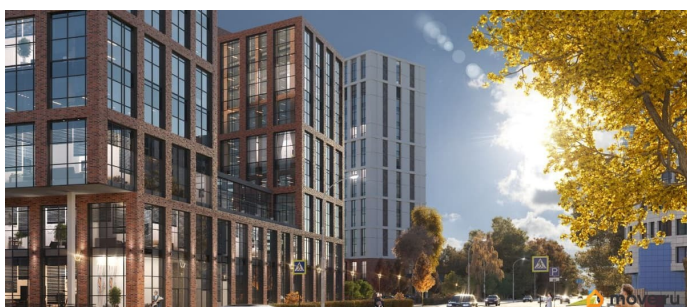

Описание

Видовые апартаменты 36 м2 с чистовой отделкой класса «бизнес». Бизнес-парк «Гоголь» от UDS Новый архитектурный код Перми. Место, где интеллект, эстетика и амбиции принимают форму. Расположенный в исторической части города, на первой линии Камы, «Гоголь» объединяет в себе энергию делового центра и спокойствие набережной. Апартаменты с панорамными видами на Каму и аллеи сада им. Гоголя — пространство для личной перезагрузки и вдохновения. Здесь можно позволить себе редкую роскошь — смотреть на реку и думать о будущем. Апартаменты полностью готовы к жизни: дизайнерская отделка, продуманные инженерные решения, климат-контроль, автоматические системы учета и доступа. На территории: зеленый двор с авторским ландшафтным дизайном, арт-объекты, сухой фонтан и прогулочные зоны.

гастробистро ТЕННИКУМ от White Rabbit Family

- СПА-комплекс с банями и бассейном •
 - конференц-залы и пространства для встреч
- Второй этап проекта — две новые башни, где разместятся:
- офисы от 30 м² до целого этажа •
 - апартаменты бизнес-класса •
 - фитнес-центр •
 - зимний сад •
 - терраса на крыше с панорамой Камы
- Бизнес-парк «Гоголь» — создавайте репутацию, начиная с адреса.