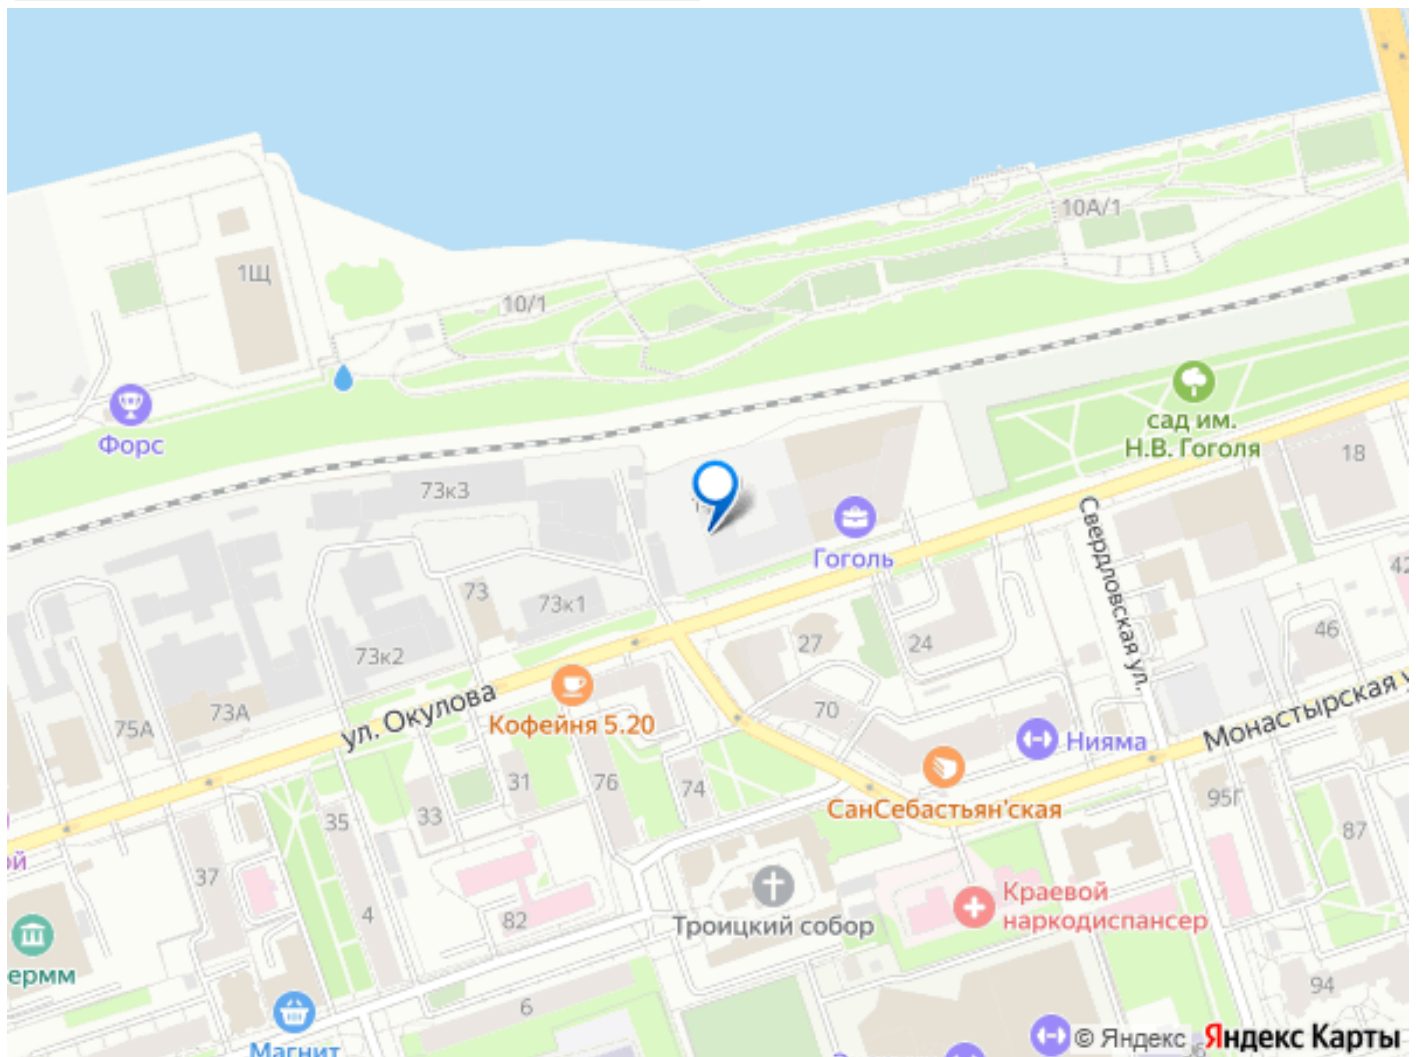

БИЗНЕС-ПАРК
ГОГОЛЬ

СЕКЦИЯ 2
ЭТАЖ 5/9

НП16А
Общая площадь 36,0 м²
Высота потолка 3,4 м

© Контур

ПЛАН ЭТАЖА

Move.ru - вся недвижимость России