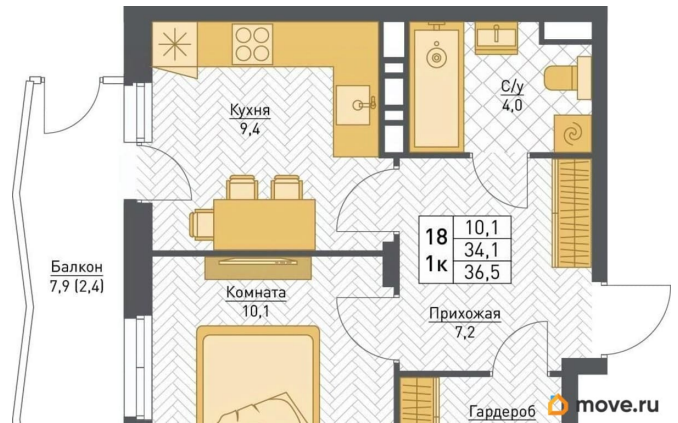

2.74 м

Общая площадь

36.5 м²

Этаж

4/8

Детали объекта

Тип сделки

Продам

Раздел

[Квартиры](#)

Квартира в новостройке

да

Год сдачи

4 квартал 2026 г.

лифт

для заметок

Описание

Продаётся 1-комнатная квартира в строящемся доме (Писарева, 2), срок сдачи: IV-кв. 2026, общей площадью 36.5 кв.м., на 4 этаже. Новый жилой дом от Специализированного застройщика «КАНТА СТРОЙ» расположен по адресу: г. Пермь, ул. Барнаульская.