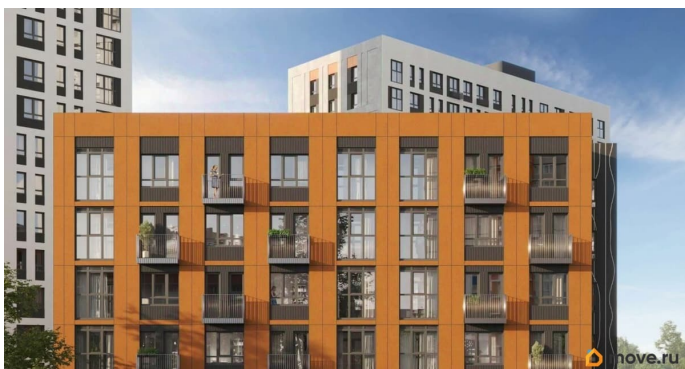

НОВЫЙ
ПАРКОВЫЙ

ЭТАЖИ 14,17,21
ПОДЪЕЗД 3