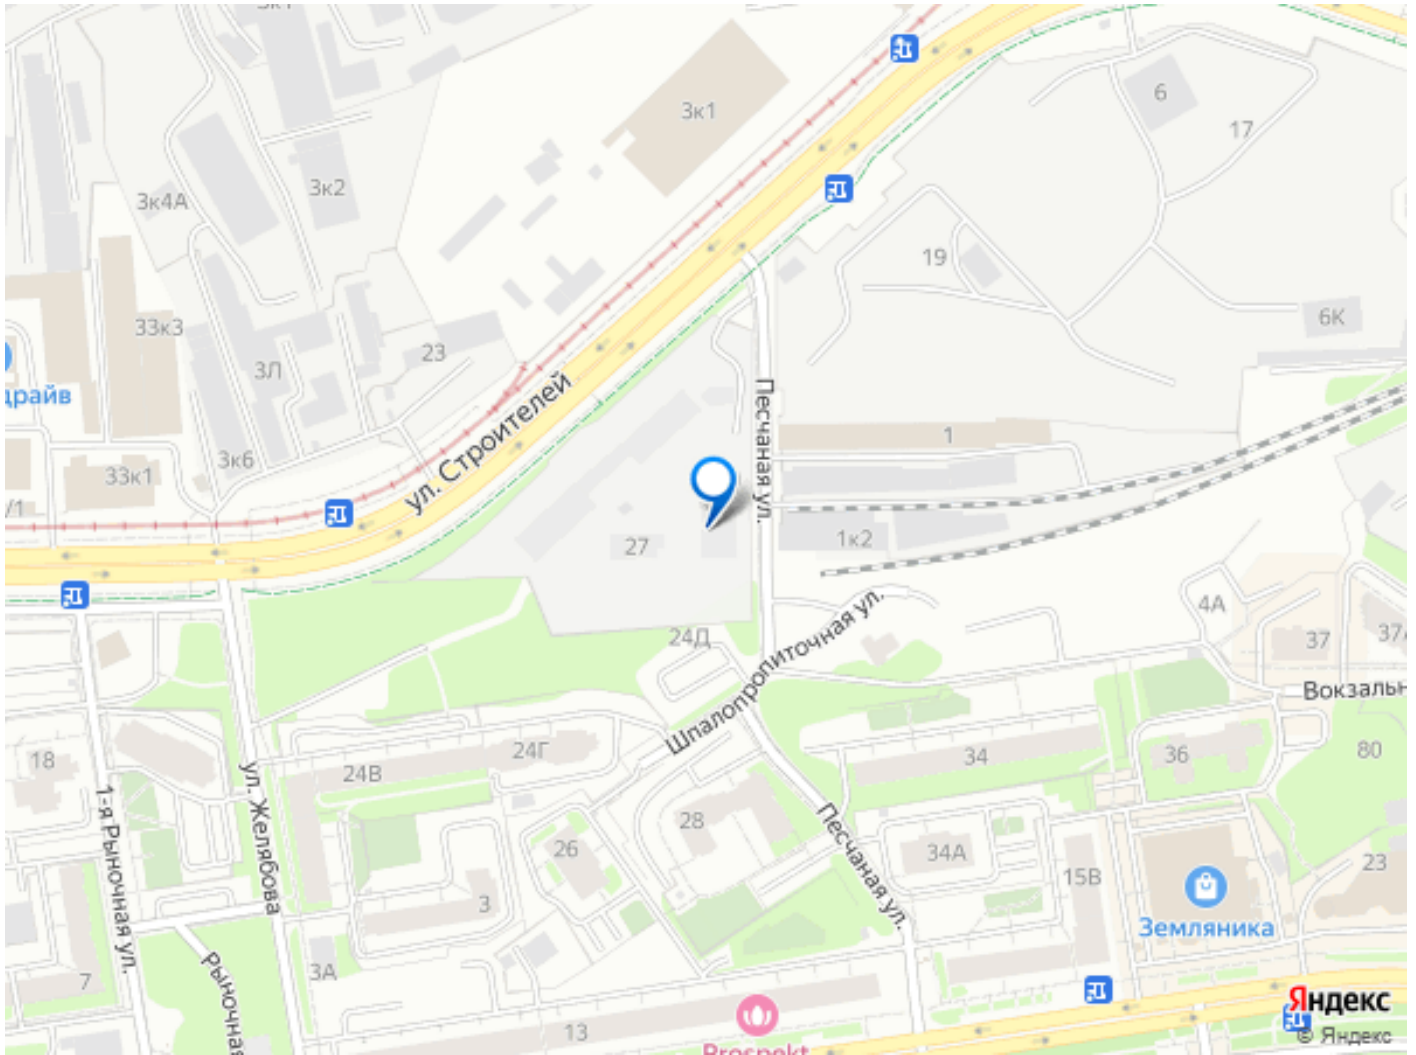

Move.ru - вся недвижимость России