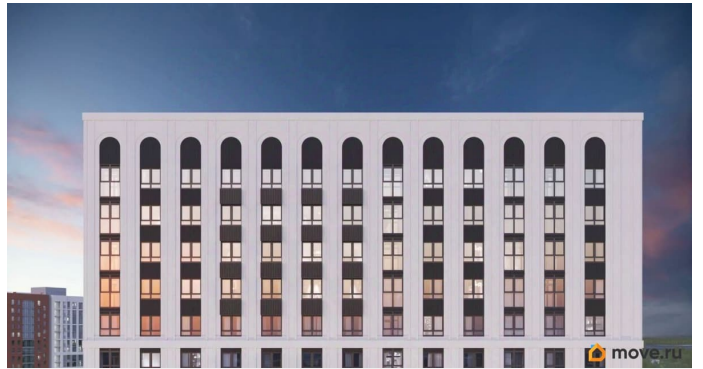

НОВЫЙ
ПАРКОВЫЙ

ЭТАЖИ 14,17,21
ПОДЪЕЗД 3