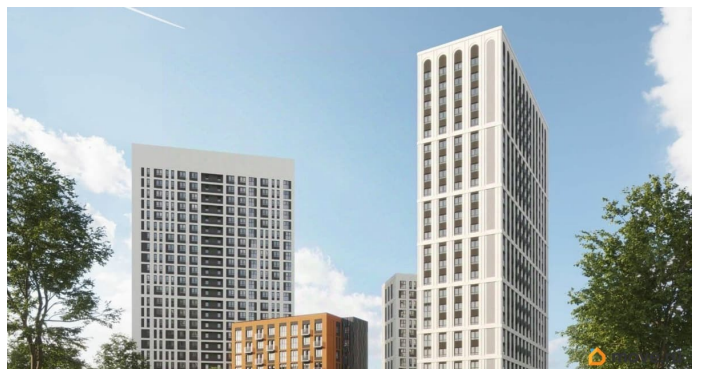

НОВЫЙ
ПАРКОВЫЙ

ЭТАЖИ 14,17,21
ПОДЪЕЗД 3