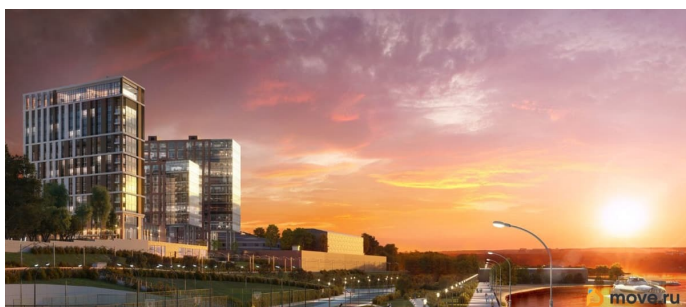

гастробистро ТЕННИКУМ от White Rabbit Family

1. СПА-комплекс с банями и бассейном •
   - конференц-залы и пространства для встреч
2. Второй этап проекта — две новые башни, где разместятся:
3. офисы от 30 м² до целого этажа •
   - апартаменты бизнес-класса •
   - фитнес-центр •
   - зимний сад •
   - терраса на крыше с панорамой Камы
4. Бизнес-парк «Гоголь» — создавайте репутацию, начиная с адреса.

БИЗНЕС-ПАРК
ГОГОЛЬ

СЕКЦИЯ 2
ЭТАЖ 5/9

НП17А

Общая площадь 36,3 м²
Высота потолка 3,4 м

р. Кама

ПЛАН ЭТАЖА