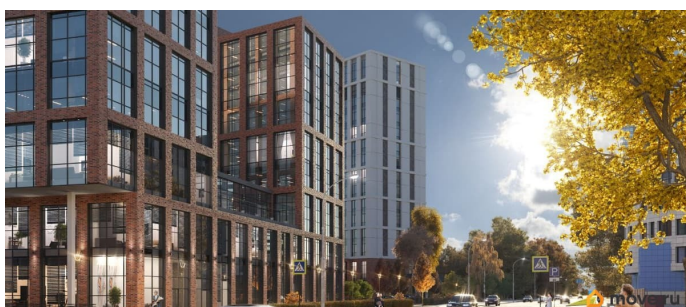

гастробистро ТЕННИКУМ от White Rabbit Family

1. СПА-комплекс с банями и бассейном •
   - конференц-залы и пространства для встреч
2. Второй этап проекта — две новые башни, где разместятся:
3. офисы от 30 м² до целого этажа •
   - апартаменты бизнес-класса •
   - фитнес-центр •
   - зимний сад •
   - терраса на крыше с панорамой Камы
4. Бизнес-парк «Гоголь» — создавайте репутацию, начиная с адреса.

БИЗНЕС-ПАРК
ГОГОЛЬ

СЕКЦИЯ 2
ЭТАЖ 5/9

НП17А

Общая площадь 36,3 м²
Высота потолка 3,4 м

р. Кама

ПЛАН ЭТАЖА