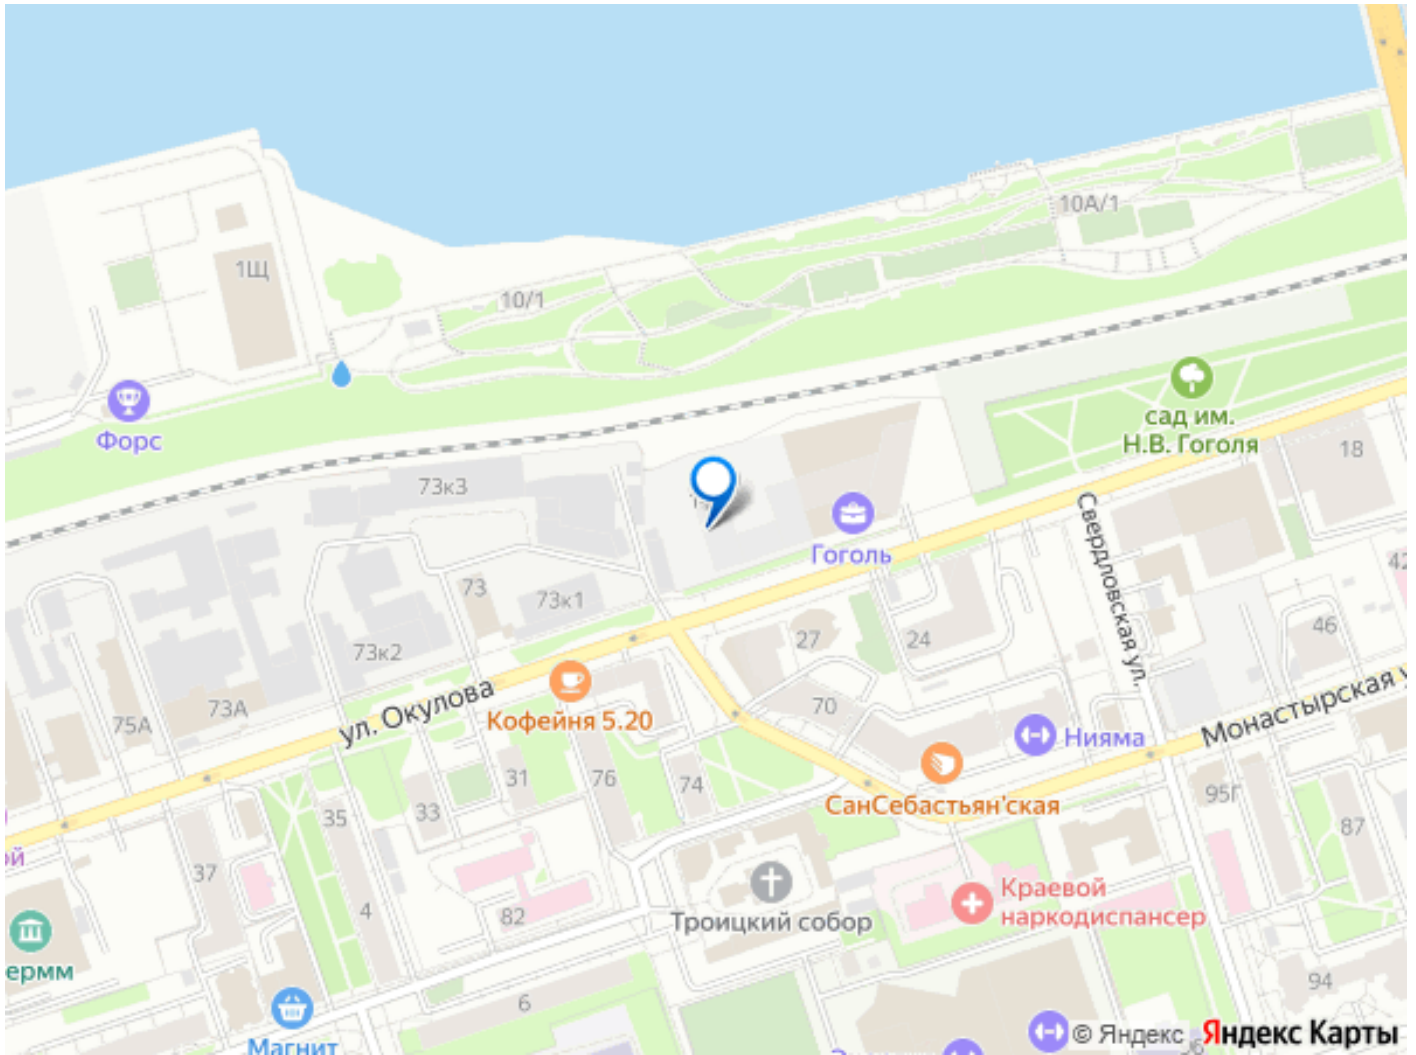

Move.ru - вся недвижимость России