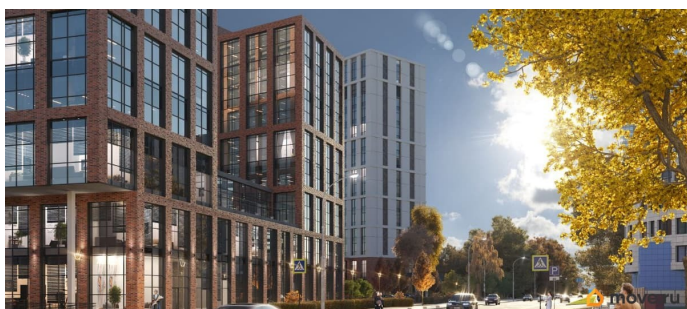

гастробистро ТЕННИКУМ от White Rabbit Family

1. СПА-комплекс с банями и бассейном •
   - конференц-залы и пространства для встреч
2. Второй этап проекта — две новые башни, где разместятся:
3. офисы от 30 м² до целого этажа •
   - апартаменты бизнес-класса •
   - фитнес-центр •
   - зимний сад •
   - терраса на крыше с панорамой Камы
4. Бизнес-парк «Гоголь» — создавайте репутацию, начиная с адреса.

БИЗНЕС-ПАРК ГОГОЛЬ

СЕКЦИЯ 2
ЭТАЖ 7/9

НП35А

Общая площадь 36,3 м²
Высота потолка 3,4 м

р. Кама

ПЛАН ЭТАЖА

move.ru