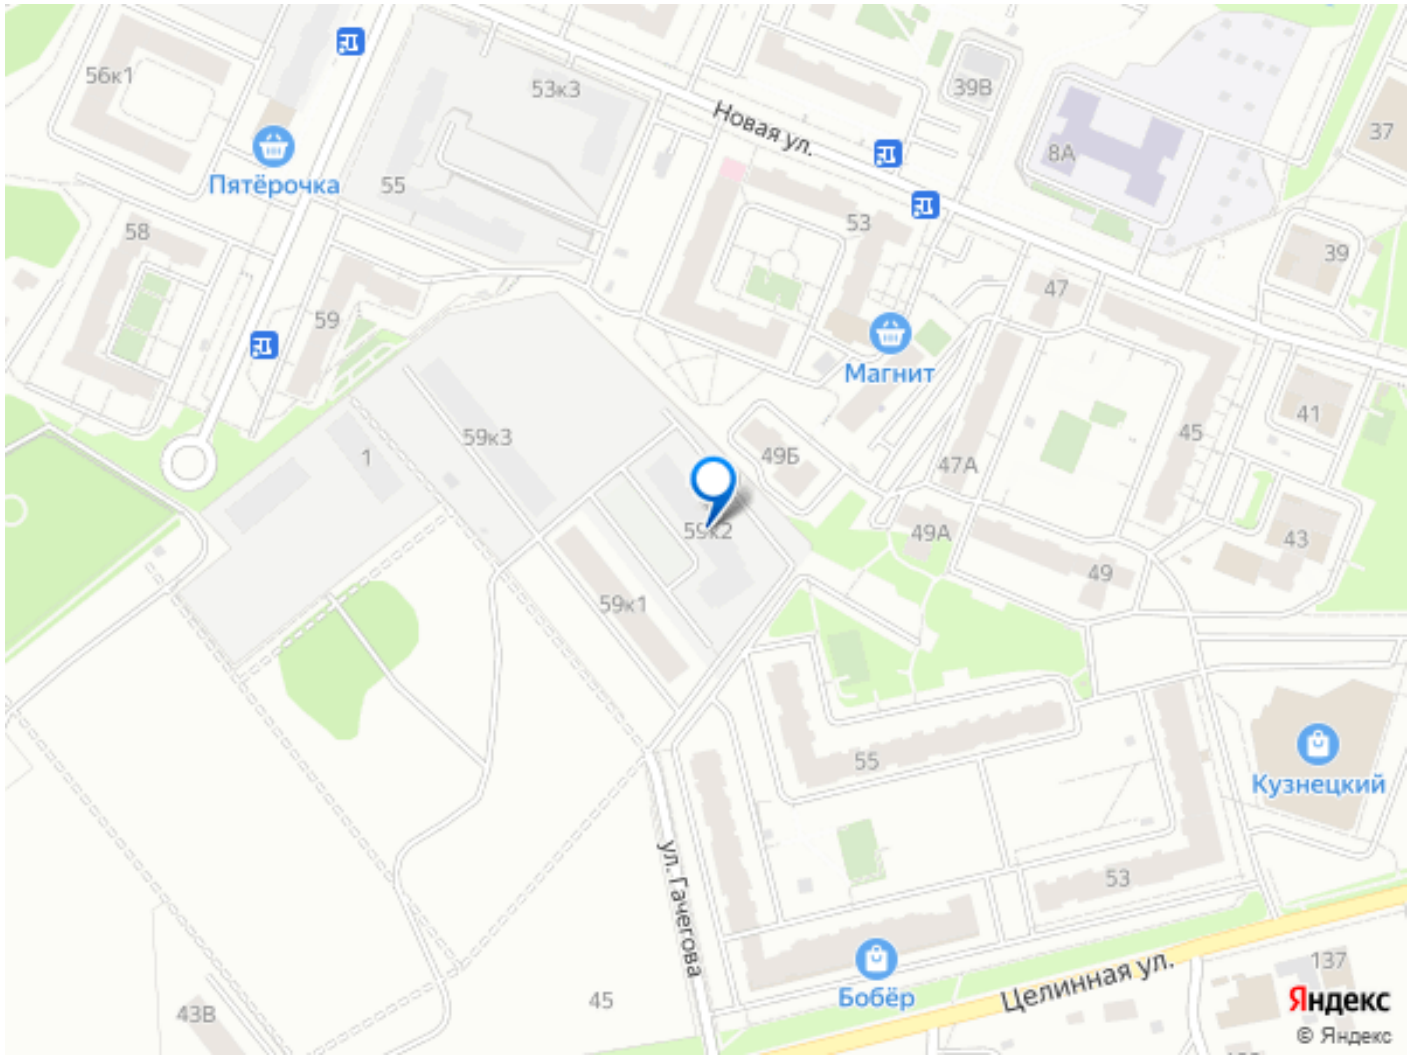

Move.ru - вся недвижимость России