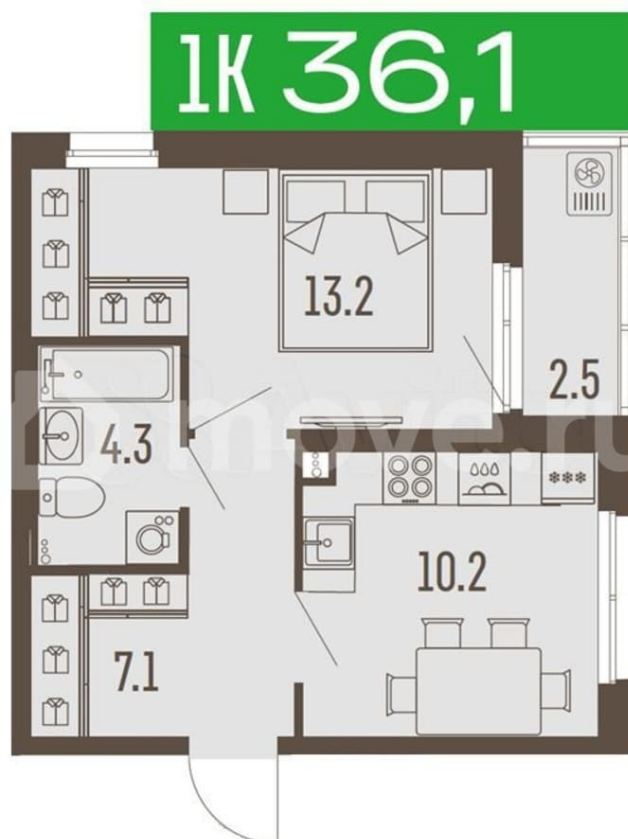

🕒 Создано: 11.02.2026 в 03:33

🔄 Обновлено: 03.04.2026 в 04:58

Отдел продаж, ПМД

89251234567

**Пермский край, Пермь, ул. Подлесная,
55а**

7 021 500 ₽

Пермский край, Пермь, ул. Подлесная, 55а

Улица

[улица Подлесная](#)

Квартира

Количество комнат

1

Общая площадь

36.1 м²

Этаж

1/16

Детали объекта

Тип сделки

Продам

Раздел

[Квартиры](#)

Ремонт

с отделкой

Квартира в новостройке

да

Описание

Продается 1 комнатная квартира № 602 в квартале класса-комфорт +. 3 вида отделки: «под чистовую» и «под ключ». Грин Парк — это кварталы класса комфорт плюс с видами

для заметок