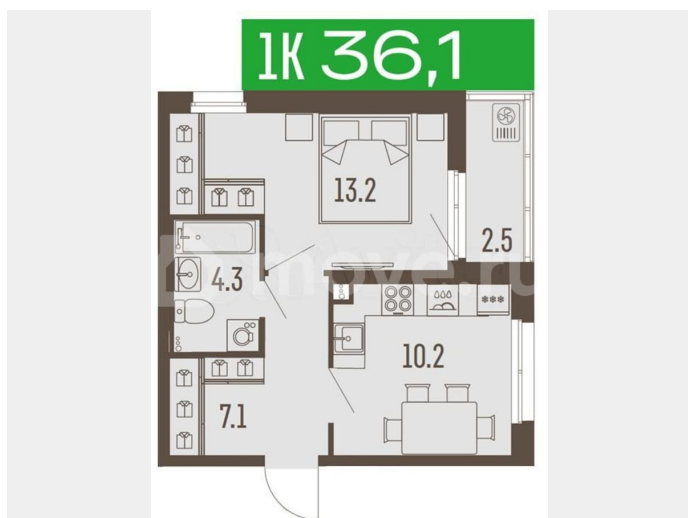

видами отделки: «белая» и «под ключ» В отделку «под ключ» входит: - Ламинат и виниловые обои - Керамическая плитка и комплект надежной сантехники - Межкомнатные двери с фурнитурой

ПОДЗЕМНЫЙ ПАРКИНГ И КЛАДОВЫЕ - увеличенные машино-места - лифт с прямым доступом к жилым этажам - функциональные кладовые - продуманная система хранения для вашего удобства

КУПИТЬ КВАРТИРУ ПРОСТО — Онлайн-регистрация сделки. Все необходимые документы из дома, с отметкой о государственной регистрации, без визита в росреестр или МФЦ — Выбор банка-партнера застройщика — Принимаем государственные сертификаты (мат. капитал). Можно использовать в качестве первоначального взноса или как часть платежа по ипотеке.

Застройщик ПМД. Проектная декларация на сайте наш.дом.рф. Изображения приведены справочно, не гарантируют точного совпадения с реализованным проектом строительства Грин Парк. Новые Кварталы, Подлесная 264А