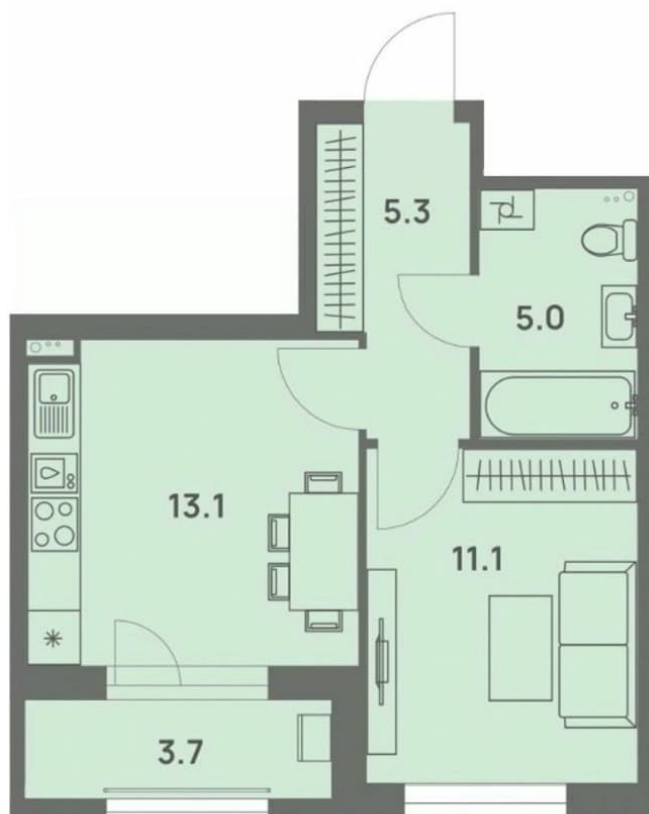

🕒 Создано: 22.10.2025 в 13:58

🔄 Обновлено: 07.04.2026 в 21:22

ПМД, ПМД

79698142345

**Пермский край, Пермь, Трамвайная
улица, 27**

8 187 150 ₺

Пермский край, Пермь, Трамвайная улица, 27

Округ

[Пермь, Дзержинский район](#)

Улица

[улица Трамвайная](#)

Квартира

Количество комнат

1

Высота потолков

2.7 м

Жилая площадь

11.1 м²

Площадь кухни

13.1 м²

Общая площадь

36.1 м²

Этаж

19/25

Детали объекта

Тип сделки

Продам

Раздел

[Квартиры](#)

Тип балкона

для заметок