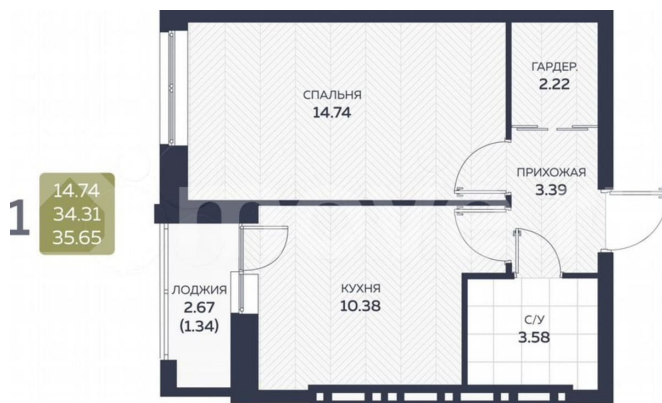

Квартира

Количество комнат

1

Общая площадь

35.7 м²

Этаж

7/8

Детали объекта

для заметок

Описание

Писарева, 8 — дом комфорт-класса для тех, кто ценит спокойствие в самом центре Гайвы. Всего 133 квартиры, расположенные в двух секциях высотой 7 этажей. Лифты зарубежного производства. Всё необходимое