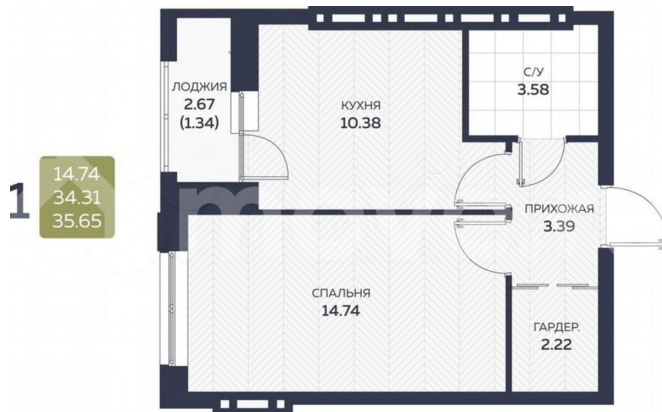

Квартира

Количество комнат

1

Общая площадь

35.7 м²

Этаж

4/8

Детали объекта

для заметок

Описание

Писарева, 8 — дом комфорт-класса для тех, кто ценит спокойствие в самом центре Гайвы. Всего 133 квартиры, расположенные в двух секциях высотой 7 этажей. Лифты зарубежного производства. Всё необходимое