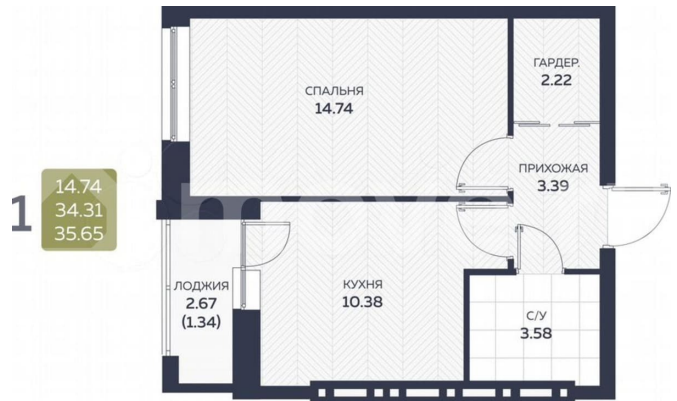

Квартира

Количество комнат

1

Общая площадь

35.7 м²

Этаж

2/8

Детали объекта

для заметок

Описание

Писарева, 8 — дом комфорт-класса для тех, кто ценит спокойствие в самом центре Гайвы. Всего 133 квартиры, расположенные в двух секциях высотой 7 этажей. Лифты зарубежного производства. Всё необходимое