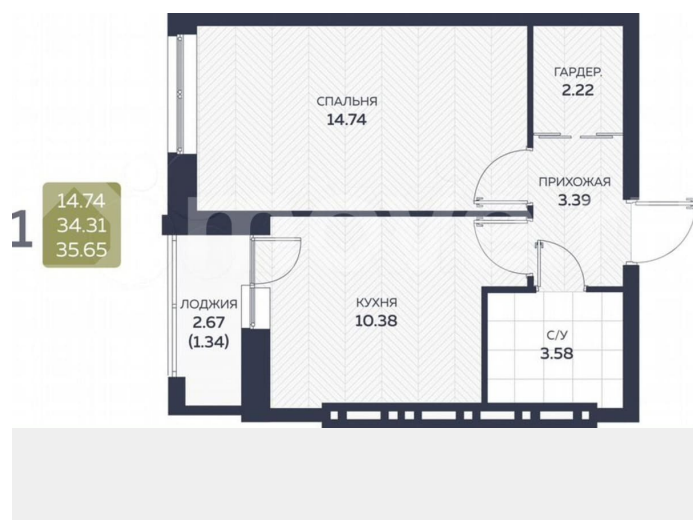

— в пешей доступности: — детские сады и гимназия, — стадион и парк, — торговый центр и рынок, — кофейни и магазины «у дома», — остановка общественного транспорта. Стандарты строительства: Высота потолков — 2,72 м. В окнах — двухкамерные стеклопакеты с приточными клапанами и детскими замками. На балконах — панорамное остекление из алюминиевого профиля. Межквартирные стены из кирпича - снижают уровень шума. Благоустройство: Закрытая и охраняема 24/7 территория дома; Консьерж; Безбарьерная среда; Двор с ландшафтным озеленением. Для хранения: 36 кладовых помещений — келлеров (от и до м2) Отделка на выбор. Whitebox (предчистовая): — стены под поклейку обоями, — электроэнергия разведена по квартире без выключателей и розеток, — окна с наличием подоконника и оконных откосов. Комфорт «Под ключ»: — линолеум и плинтус по всей квартире, — керамическая плитка в ванной, — натяжной потолок, — сантехника, — радиаторы отопления с терморегуляторами, — обои нейтрального оттенка, — выключатели и розетки по всей квартире.