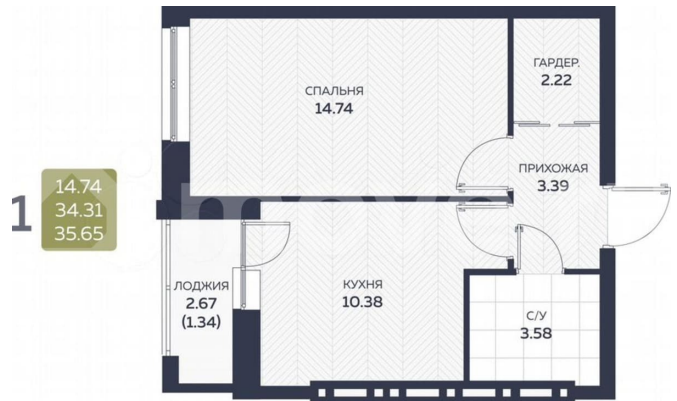

🕒 Создано: 12.03.2026 в 03:47

🔄 Обновлено: 03.04.2026 в 04:59

ООО СЗ «Писарева 8», Дом_Писарева,8 89251234567

Пермский край, Пермь, ул. Писарева, 8

7 094 350 ₽

Пермский край, Пермь, ул. Писарева, 8

Улица

[улица Писарева](#)

Квартира

Количество комнат

1 1

Общая площадь

35.7 м²

Этаж

5/8

Детали объекта

Тип сделки

Продам

Раздел

[Квартиры](#)

Ремонт

с отделкой

Квартира в новостройке

да

Описание

Писарева, 8 — дом комфорт-класса для тех, кто ценит спокойствие в самом центре Гайвы. Всего 133 квартиры, расположенные в двух секциях высотой 7 этажей. Лифты зарубежного производства. Всё необходимое

для заметок