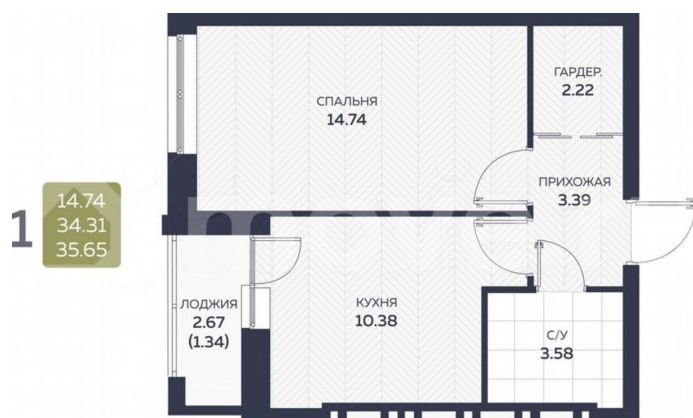

— в пешей доступности: — детские сады и гимназия, — стадион и парк, — торговый центр и рынок, — кофейни и магазины «у дома», — остановка общественного транспорта. Стандарты строительства: Высота потолков — 2,72 м. В окнах — двухкамерные стеклопакеты с приточными клапанами и детскими замками. На балконах — панорамное остекление из алюминиевого профиля. Межквартирные стены из кирпича - снижают уровень шума. Благоустройство: Закрытая и охраняема 24/7 территория дома; Консьерж; Безбарьерная среда; Двор с ландшафтным озеленением. Для хранения: 36 кладовых помещений — келлеров (от и до м2) Отделка на выбор. Whitebox (предчистовая): — стены под поклейку обоями, — электроэнергия разведена по квартире без выключателей и розеток, — окна с наличием подоконника и оконных откосов. Комфорт «Под ключ»: — линолеум и плинтус по всей квартире, — керамическая плитка в ванной, — натяжной потолок, — сантехника, — радиаторы отопления с терморегуляторами, — обои нейтрального оттенка, — выключатели и розетки по всей квартире.