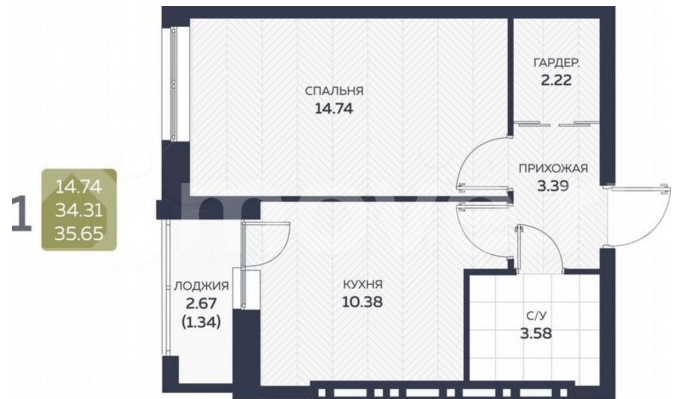

### Квартира

Количество комнат

1 1

Общая площадь

35.7 м<sup>2</sup>

Этаж

6/8

### Описание

Писарева, 8 — дом комфорт-класса для тех, кто ценит спокойствие в самом центре Гайвы. Всего 133 квартиры, расположенные в двух секциях высотой 7 этажей. Лифты зарубежного производства. Всё необходимое