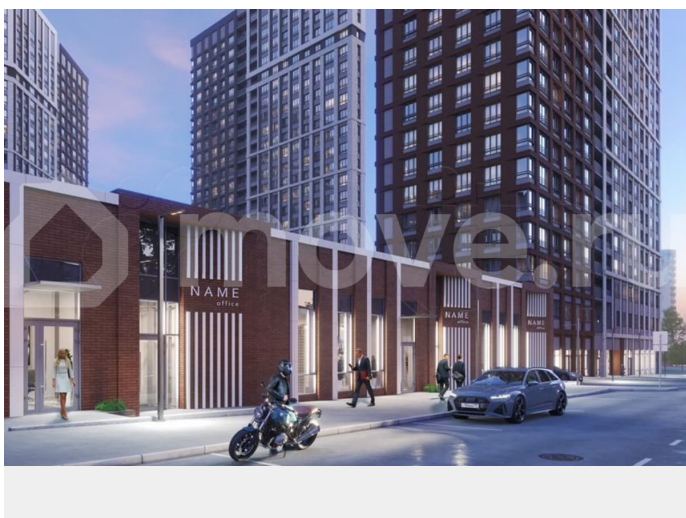

Квартира в новостройке

да

Описание

ИПОТЕКА ДЛЯ ВСЕХ от 14,5% на весь срок (только до 31 марта)! - Рассрочка для будущих мам от 20 000 руб/мес. (до 31.03.2026); - Скидка для участников СВО 3%

для заметок

(до 31.03.26) - Ипотека 10,5% для всех (до 31.03.26) - Скидка 2% при стопроцентной оплате (до 31.03.26) - Квартира + машиноместо со скидкой 15% (до 31.03.26) - ТРЕЙД-ИН (до 30.06.26) - Бесплатное такси до офиса продаж «ТРИ ДЕВЯТЫХ» — новый стандарт городского счастья! О проекте Жилой комплекс комфорт-класса «Три Девярых» от ПЗСП на Кронштадтской, 39 — новый проект от флагмана пермской строительной индустрии — уникальное микс-пространство, где каждый найдет свое счастье. ОСОБЕННОСТИ ПРОЕКТА ЖК на Кронштадтской станет новым ориентиром на карте города благодаря развитой инфраструктуре, живым улицам и общественным пространствам, объединяющим проект и город, комфорт для жителей и разнообразие функций для горожан. • Все рядом: тихая локация в десяти минутах ходьбы до оживленной центральной части города. • Отличная транспортная доступность: новые дороги и удобные развязки сделают ваш путь домой быстрым и приятным. • Место комфорта: рядом с ЖК есть все, без чего невозможно представить повседневную жизнь. • Само вдохновение: недалеко от вашего нового дома — театры, экскурсионные маршруты и арт-объекты... Вы почувствуете, чем живет Пермь, ощутите ее историю и поймете ее душу. • Зеленое сердце города: в нескольких минутах ходьбы от ЖК расположен Черняевский лес, где вы сможете пообщаться с природой напрямую: покормить птиц и белок, вдохнуть аромат древних сосен и насладиться обустроенными пространствами для отдыха. Status № 137456