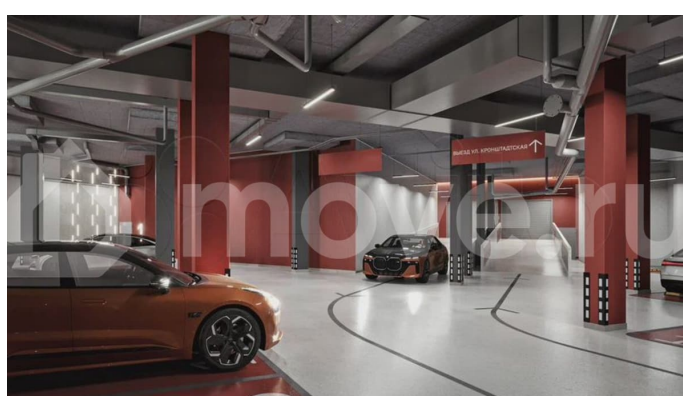

Квартира в новостройке

да

Описание

ИПОТЕКА ДЛЯ ВСЕХ от 14,5% на весь срок (только до 31 марта)! - Рассрочка для будущих мам от 20 000 руб/мес. (до 31.03.2026); - Скидка для участников СВО 3%

для заметок

(до 31.03.26) - Ипотека 10,5% для всех (до 31.03.26) - Скидка 2% при стопроцентной оплате (до 31.03.26) - Квартира + машиноместо со скидкой 15% (до 31.03.26) - ТРЕЙД-ИН (до 30.06.26) - Бесплатное такси до офиса продаж «ТРИ ДЕВЯТЫХ» — новый стандарт городского счастья! О проекте Жилой комплекс комфорт-класса «Три Девярых» от ПЗСП на Кронштадтской, 39 — новый проект от флагмана пермской строительной индустрии — уникальное микс-пространство, где каждый найдет свое счастье. ОСОБЕННОСТИ ПРОЕКТА ЖК на Кронштадтской станет новым ориентиром на карте города благодаря развитой инфраструктуре, живым улицам и общественным пространствам, объединяющим проект и город, комфорт для жителей и разнообразие функций для горожан. • Все рядом: тихая локация в десяти минутах ходьбы до оживленной центральной части города. • Отличная транспортная доступность: новые дороги и удобные развязки сделают ваш путь домой быстрым и приятным. • Место комфорта: рядом с ЖК есть все, без чего невозможно представить повседневную жизнь. • Само вдохновение: недалеко от вашего нового дома — театры, экскурсионные маршруты и арт-объекты... Вы почувствуете, чем живет Пермь, ощутите ее историю и поймете ее душу. • Зеленое сердце города: в нескольких минутах ходьбы от ЖК расположен Черняевский лес, где вы сможете пообщаться с природой напрямую: покормить птиц и белок, вдохнуть аромат древних сосен и насладиться обустроенными пространствами для отдыха. Status № 137456