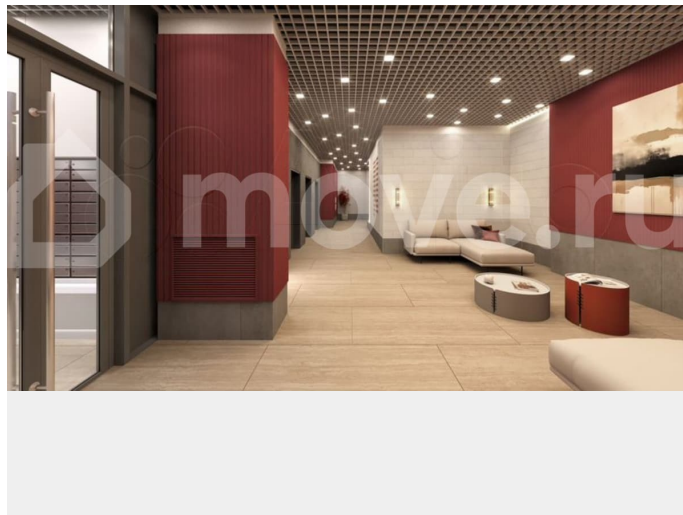

### Описание

ИПОТЕКА ДЛЯ ВСЕХ от 14,5% на весь срок (только до 31 марта)! - Рассрочка для будущих мам от 20 000 руб/мес. (до 31.03.2026); - Скидка для участников СВО 3%

(до 31.03.26) - Ипотека 10,5% для всех (до 31.03.26) - Скидка 2% при стопроцентной оплате (до 31.03.26) - Квартира + машиноместо со скидкой 15% (до 31.03.26) - ТРЕЙД-ИН (до 30.06.26) - Бесплатное такси до офиса продаж «ТРИ ДЕВЯТЫХ» — новый стандарт городского счастья! О проекте Жилой комплекс комфорт-класса «Три Девярых» от ПЗСП на Кронштадтской, 39 — новый проект от флагмана пермской строительной индустрии — уникальное микс-пространство, где каждый найдет свое счастье. ОСОБЕННОСТИ ПРОЕКТА ЖК на Кронштадтской станет новым ориентиром на карте города благодаря развитой инфраструктуре, живым улицам и общественным пространствам, объединяющим проект и город, комфорт для жителей и разнообразие функций для горожан. • Все рядом: тихая локация в десяти минутах ходьбы до оживленной центральной части города. • Отличная транспортная доступность: новые дороги и удобные развязки сделают ваш путь домой быстрым и приятным. • Место комфорта: рядом с ЖК есть все, без чего невозможно представить повседневную жизнь. • Само вдохновение: недалеко от вашего нового дома — театры, экскурсионные маршруты и арт-объекты... Вы почувствуете, чем живет Пермь, ощутите ее историю и поймете ее душу. • Зеленое сердце города: в нескольких минутах ходьбы от ЖК расположен Черняевский лес, где вы сможете пообщаться с природой напрямую: покормить птиц и белок, вдохнуть аромат древних сосен и насладиться обустроенными пространствами для отдыха. Status № 137301