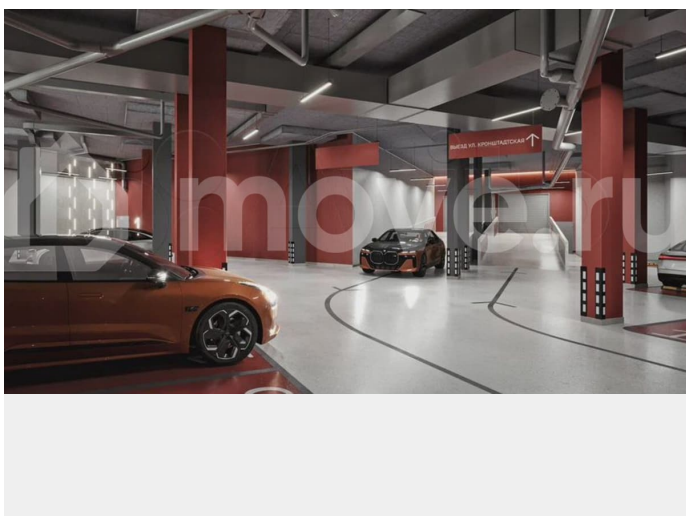

### Описание

ИПОТЕКА ДЛЯ ВСЕХ от 14,5% на весь срок (только до 31 марта)! - Рассрочка для будущих мам от 20 000 руб/мес. (до 31.03.2026); - Скидка для участников СВО 3%

(до 31.03.26) - Ипотека 10,5% для всех (до 31.03.26) - Скидка 2% при стопроцентной оплате (до 31.03.26) - Квартира + машиноместо со скидкой 15% (до 31.03.26) - ТРЕЙД-ИН (до 30.06.26) - Бесплатное такси до офиса продаж «ТРИ ДЕВЯТЫХ» — новый стандарт городского счастья! О проекте Жилой комплекс комфорт-класса «Три Девярых» от ПЗСП на Кронштадтской, 39 — новый проект от флагмана пермской строительной индустрии — уникальное микс-пространство, где каждый найдет свое счастье. ОСОБЕННОСТИ ПРОЕКТА ЖК на Кронштадтской станет новым ориентиром на карте города благодаря развитой инфраструктуре, живым улицам и общественным пространствам, объединяющим проект и город, комфорт для жителей и разнообразие функций для горожан. • Все рядом: тихая локация в десяти минутах ходьбы до оживленной центральной части города. • Отличная транспортная доступность: новые дороги и удобные развязки сделают ваш путь домой быстрым и приятным. • Место комфорта: рядом с ЖК есть все, без чего невозможно представить повседневную жизнь. • Само вдохновение: недалеко от вашего нового дома — театры, экскурсионные маршруты и арт-объекты... Вы почувствуете, чем живет Пермь, ощутите ее историю и поймете ее душу. • Зеленое сердце города: в нескольких минутах ходьбы от ЖК расположен Черняевский лес, где вы сможете пообщаться с природой напрямую: покормить птиц и белок, вдохнуть аромат древних сосен и насладиться обустроенными пространствами для отдыха. Status № 137301