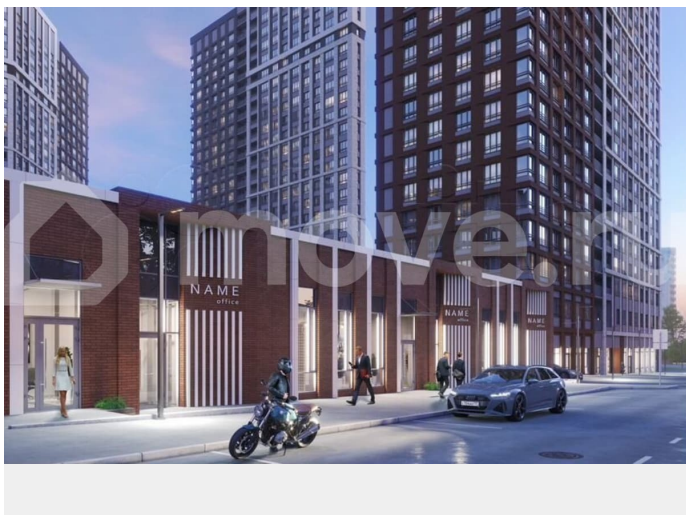

### Описание

ИПОТЕКА ДЛЯ ВСЕХ от 14,5% на весь срок (только до 31 марта)! - Рассрочка для будущих мам от 20 000 руб/мес. (до 31.03.2026); - Скидка для участников СВО 3%

(до 31.03.26) - Ипотека 10,5% для всех (до 31.03.26) - Скидка 2% при стопроцентной оплате (до 31.03.26) - Квартира + машиноместо со скидкой 15% (до 31.03.26) - ТРЕЙД-ИН (до 30.06.26) - Бесплатное такси до офиса продаж «ТРИ ДЕВЯТЫХ» — новый стандарт городского счастья! О проекте Жилой комплекс комфорт-класса «Три Девярых» от ПЗСП на Кронштадтской, 39 — новый проект от флагмана пермской строительной индустрии — уникальное микс-пространство, где каждый найдет свое счастье. ОСОБЕННОСТИ ПРОЕКТА ЖК на Кронштадтской станет новым ориентиром на карте города благодаря развитой инфраструктуре, живым улицам и общественным пространствам, объединяющим проект и город, комфорт для жителей и разнообразие функций для горожан. • Все рядом: тихая локация в десяти минутах ходьбы до оживленной центральной части города. • Отличная транспортная доступность: новые дороги и удобные развязки сделают ваш путь домой быстрым и приятным. • Место комфорта: рядом с ЖК есть все, без чего невозможно представить повседневную жизнь. • Само вдохновение: недалеко от вашего нового дома — театры, экскурсионные маршруты и арт-объекты... Вы почувствуете, чем живет Пермь, ощутите ее историю и поймете ее душу. • Зеленое сердце города: в нескольких минутах ходьбы от ЖК расположен Черняевский лес, где вы сможете пообщаться с природой напрямую: покормить птиц и белок, вдохнуть аромат древних сосен и насладиться обустроенными пространствами для отдыха. Status № 137301