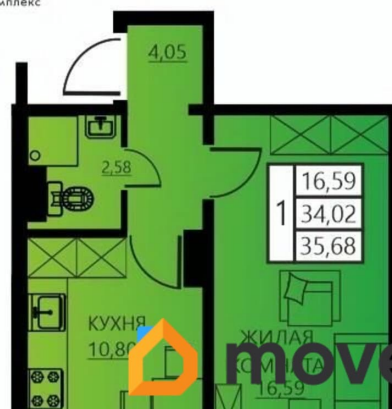

🕒 Создано: 14.07.2025 в 17:38

🔄 Обновлено: 28.10.2025 в 13:52

**Пермский край, Пермь, улица Гашкова,
53к3**

5 341 519 ₺

Пермский край, Пермь, улица Гашкова, 53к3

Округ

[Пермь, Мотовилихинский район](#)

Улица

[улица Гашкова](#)

Квартира

Количество комнат

1

Высота потолков

2.5 м

Жилая площадь

16.6 м²

Площадь кухни

10.8 м²

Общая площадь

35.68 м²

Этаж

9/12

Детали объекта

Тип сделки

Продам

Раздел

[Квартиры](#)

Вид из окна

<https://perm.move.ru/objects/9283000942>

**СтройПанельКомплект,
СтройПанельКомплект
79698143335**

для заметок

МОТОВИЛИХИНСКИЙ
жилой комплекс